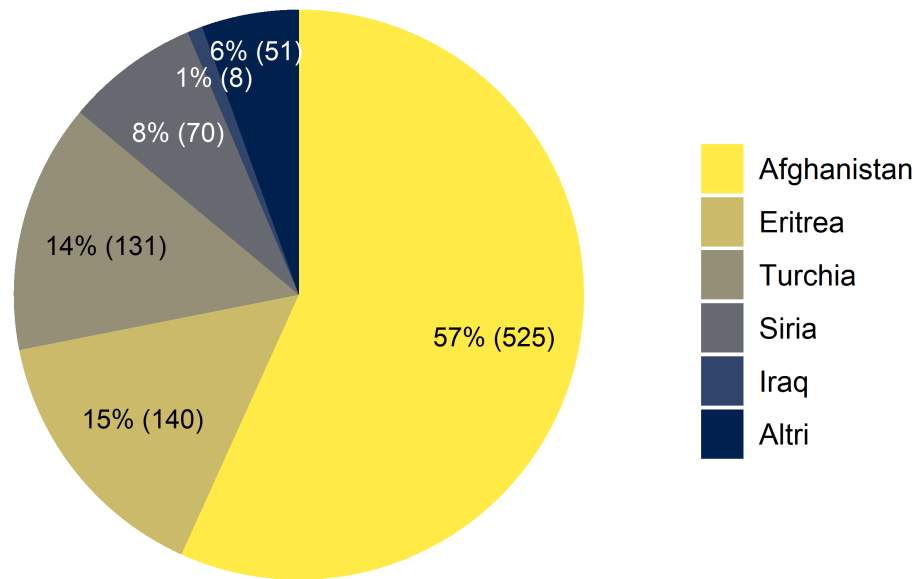

Grafico 1: domande d'asilo 01.01.2020-30.09.2024 – principali Paesi di provenienza

Grafico 2: concessioni dell'asilo settembre 2024

Grafico 3: concessioni dello statuto di protezione S per età e sesso a fine settembre 2024

Grafico 4: concessioni dello statuto di protezione S per nazionalità a fine settembre 2024