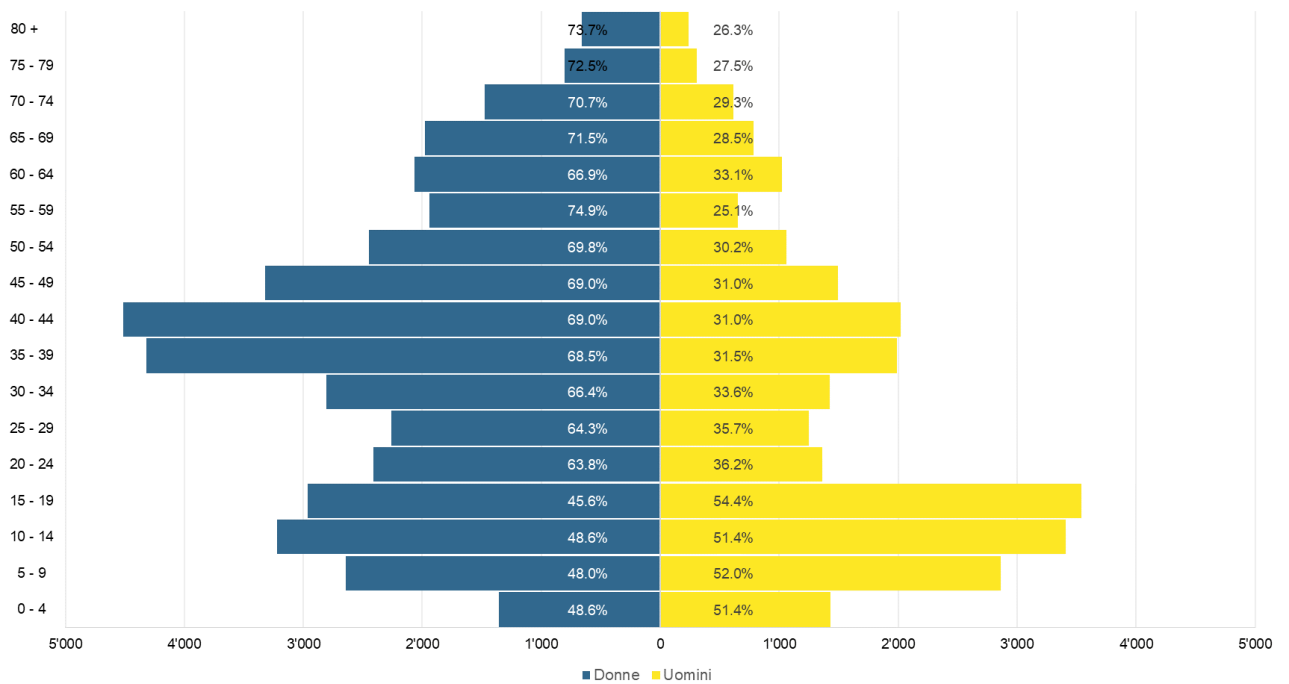

Grafico 1: domande d'asilo 01.01.2020-30.09.2024 – principali Paesi di provenienza

Grafico 2: concessioni dell'asilo settembre 2024

Grafico 3: concessioni dello statuto di protezione S per età e sesso a fine settembre 2024

Grafico 4: concessioni dello statuto di protezione S per nazionalità a fine settembre 2024