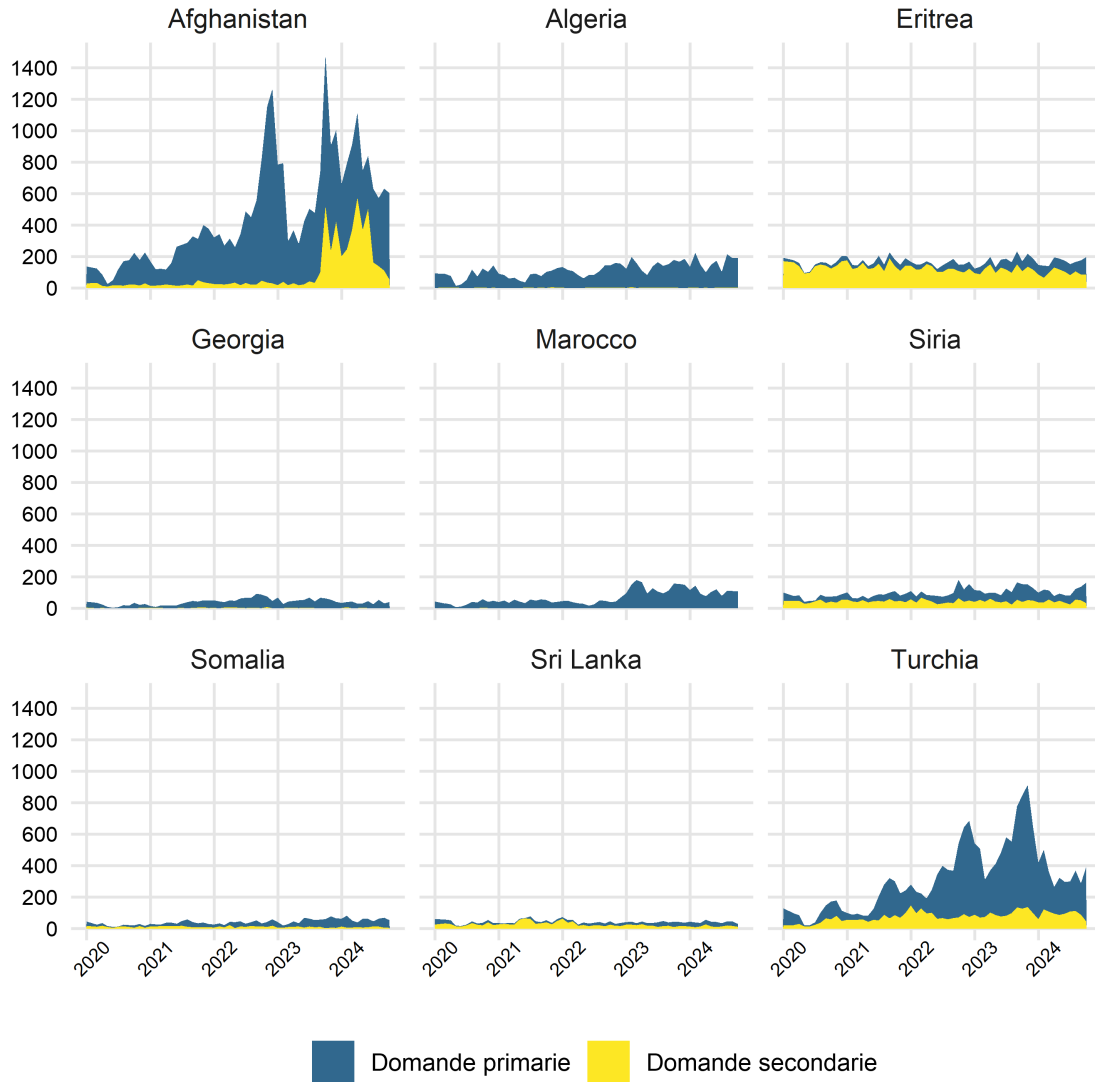

Grafico 1: domande d'asilo 01.01.2020-30.09.2024 – principali Paesi di provenienza

Grafico 2: concessioni dell'asilo settembre 2024

Grafico 3: concessioni dello statuto di protezione S per età e sesso a fine settembre 2024

Grafico 4: concessioni dello statuto di protezione S per nazionalità a fine settembre 2024