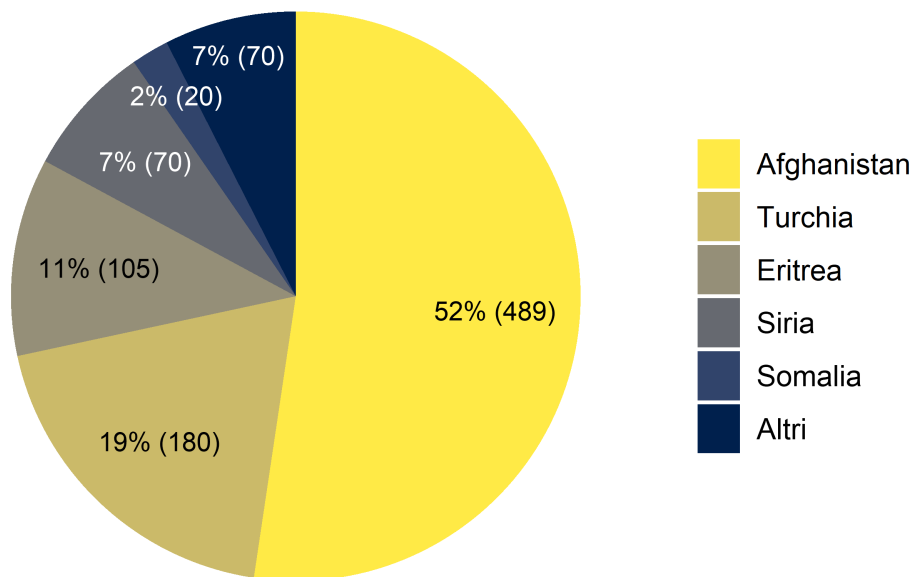

Grafico 1: domande d'asilo 01.01.2020-29.02.2024 – principali Paesi di provenienza

Grafico 2: concessioni dell'asilo febbraio 2024

Grafico 3: concessioni dello statuto di protezione S per età e sesso a fine febbraio 2024

Grafico 4: concessioni dello statuto di protezione S per nazionalità a fine febbraio 2024