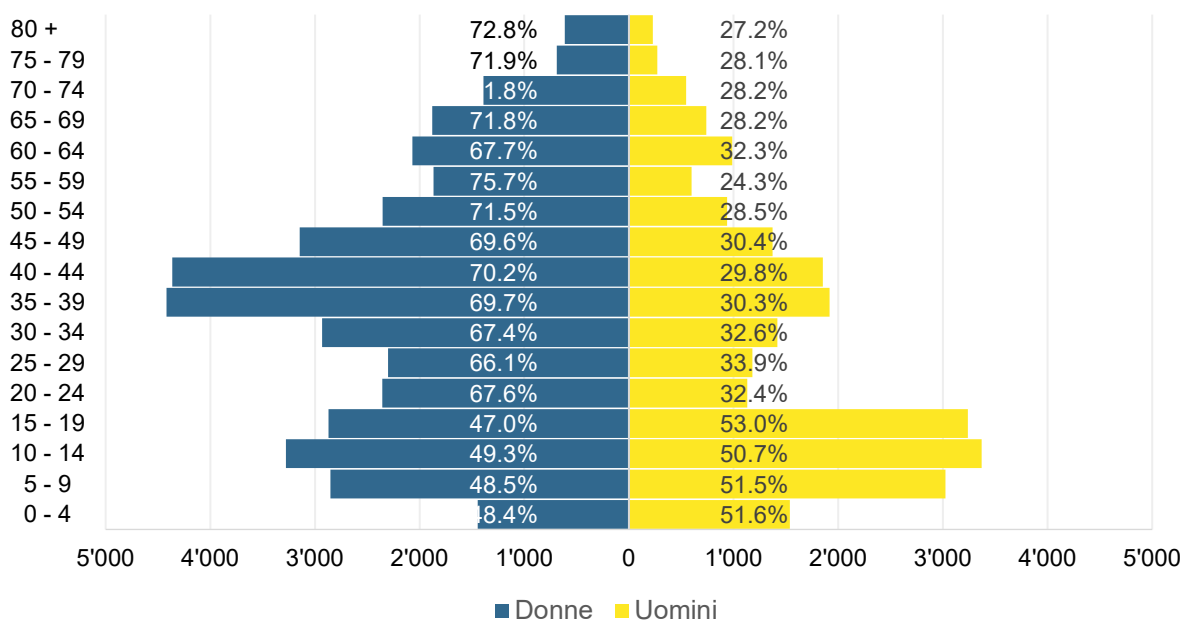

Grafico 1: domande d'asilo 01.01.2020-29.02.2024 – principali Paesi di provenienza

Grafico 2: concessioni dell'asilo febbraio 2024

Grafico 3: concessioni dello statuto di protezione S per età e sesso a fine febbraio 2024

Grafico 4: concessioni dello statuto di protezione S per nazionalità a fine febbraio 2024