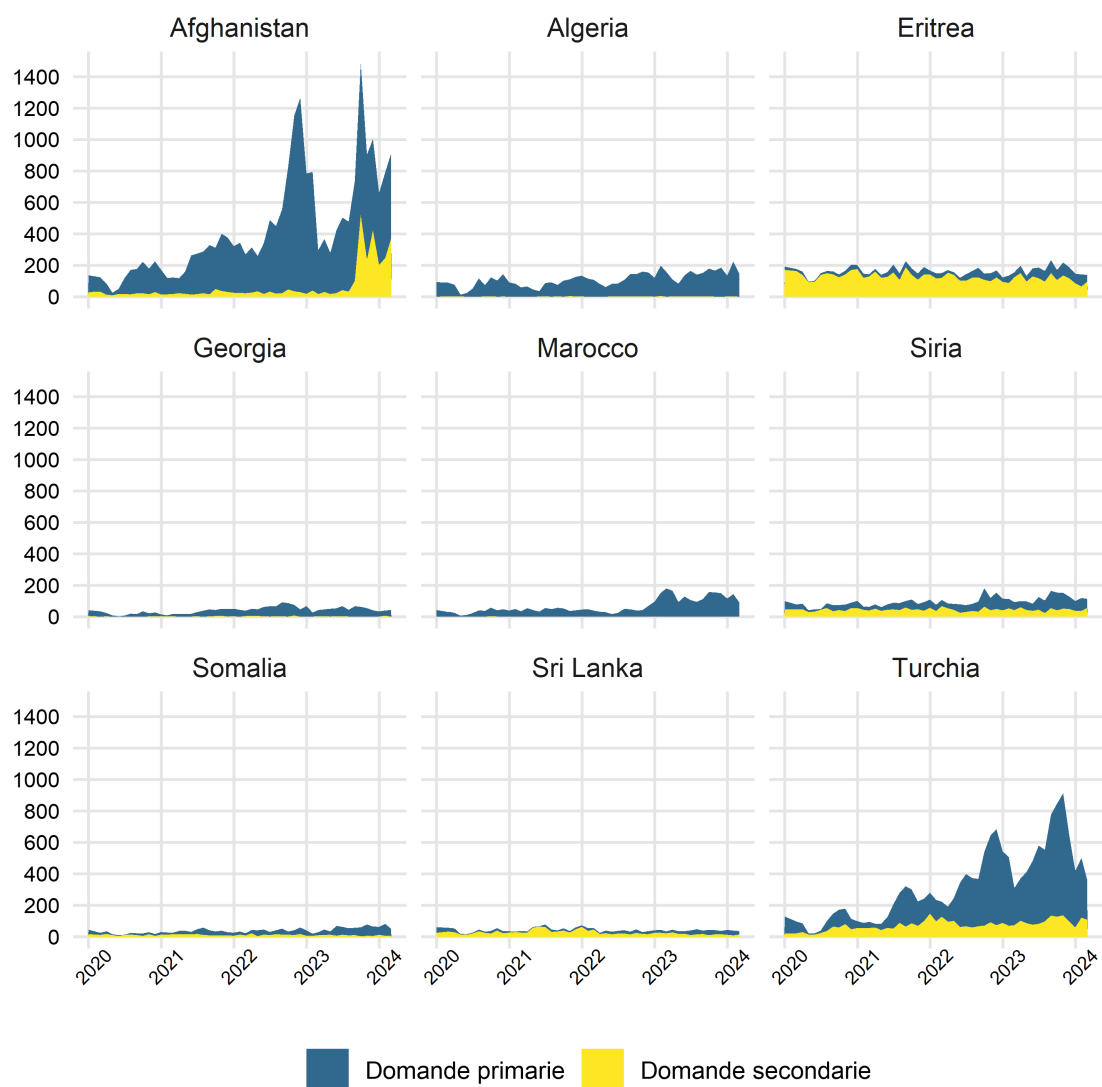

Grafico 1: domande d'asilo 01.01.2020-29.02.2024 – principali Paesi di provenienza

Grafico 2: concessioni dell'asilo febbraio 2024

Grafico 3: concessioni dello statuto di protezione S per età e sesso a fine febbraio 2024

Grafico 4: concessioni dello statuto di protezione S per nazionalità a fine febbraio 2024