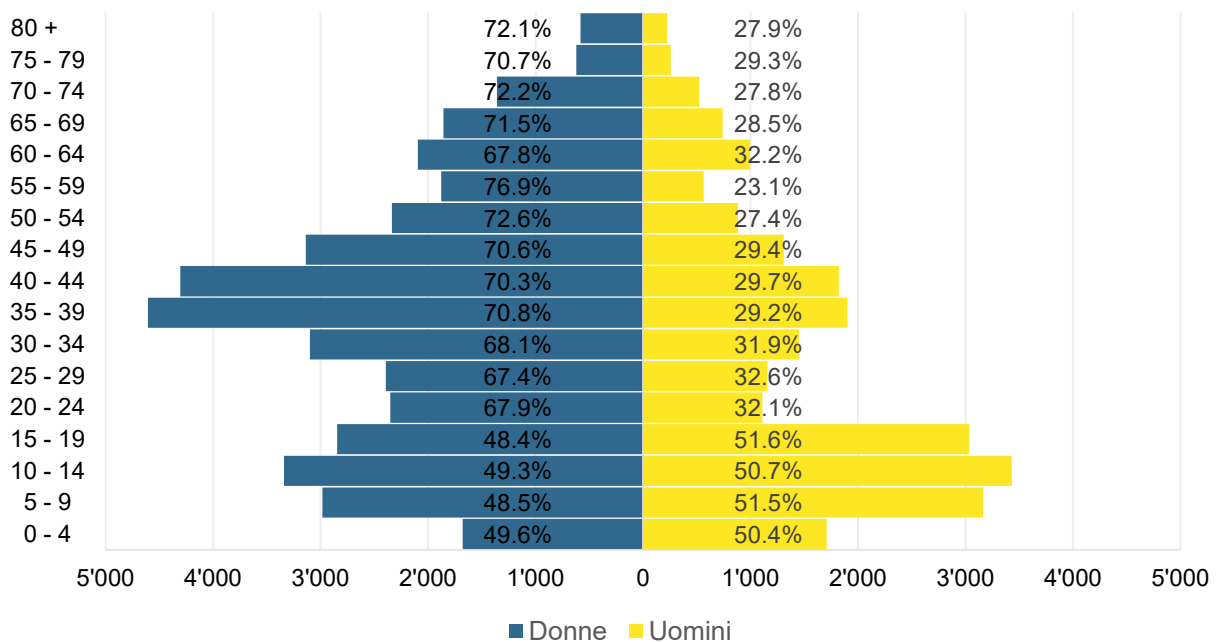

Grafico 1: domande d'asilo 01.01.2018-30.09.2023 – principali Paesi di provenienza

Grafico 2: concessioni dell'asilo settembre 2023

Grafico 3: concessioni dello statuto di protezione S per età e sesso a fine settembre 2023