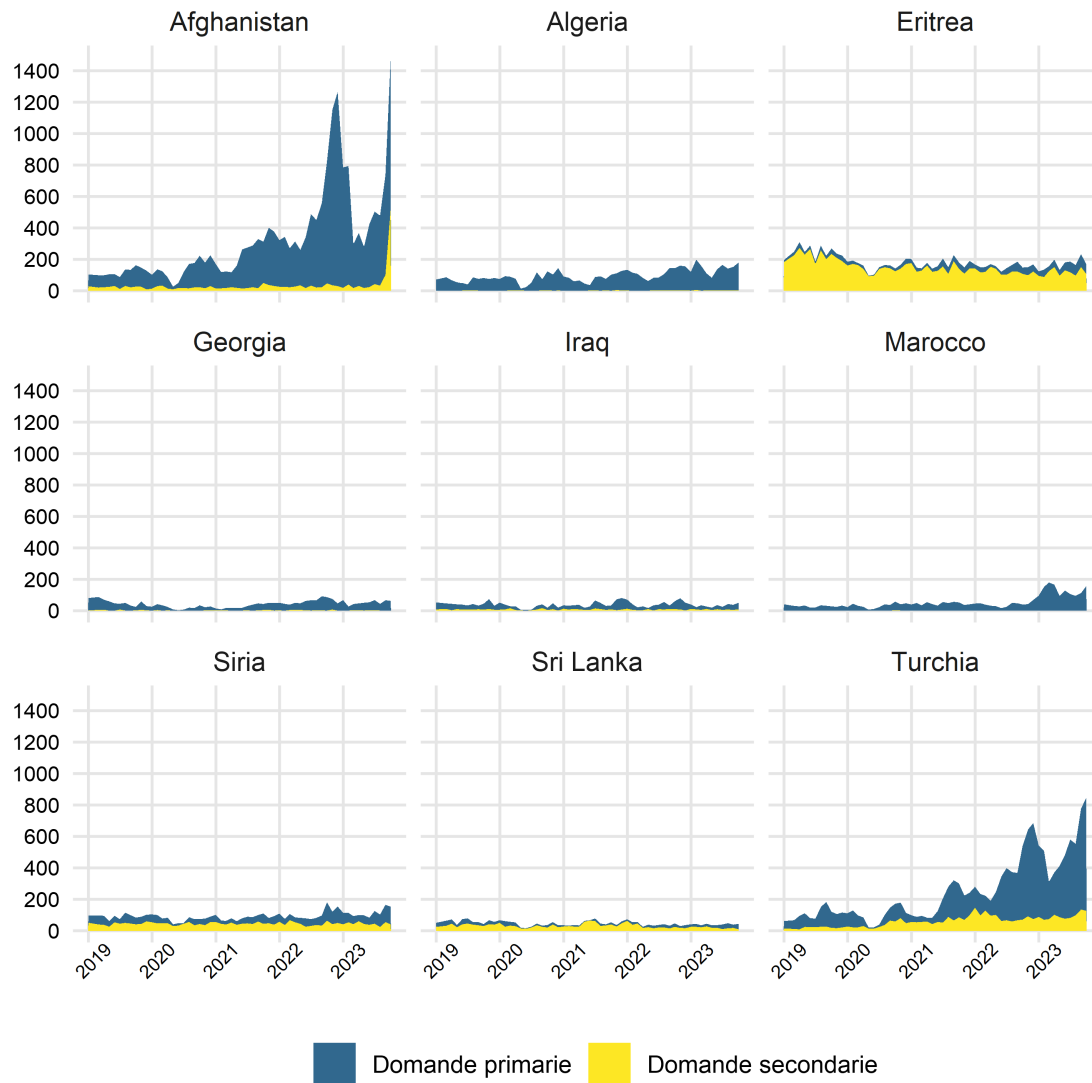

Grafico 1: domande d'asilo 01.01.2018-30.09.2023 – principali Paesi di provenienza

Grafico 2: concessioni dell'asilo settembre 2023

Grafico 3: concessioni dello statuto di protezione S per età e sesso a fine settembre 2023

Grafico 4: concessioni dello statuto di protezione S per nazionalità a fine settembre 2023