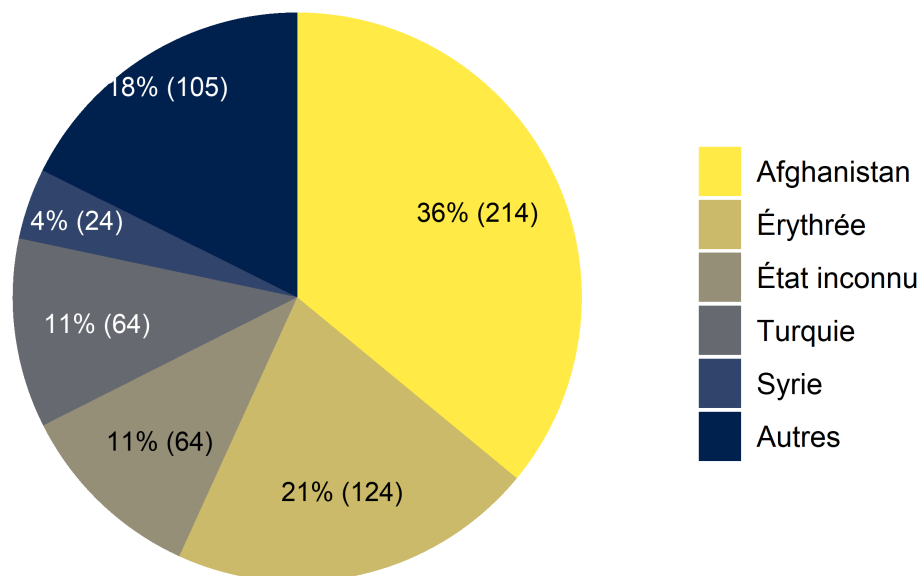

Graphique 1 : demandes d'asile déposées entre le 01.01.2022 et le 31.05.2026 – principaux pays d'origine

Graphique 2 : décisions d'asile positives en mai 2026

Graphique 3 : Statuts de protection S délivrés par âge et par sexe à la fin mai 2026

Graphique 4 : Statuts de protection S délivrés par nationalité à la fin mai 2026