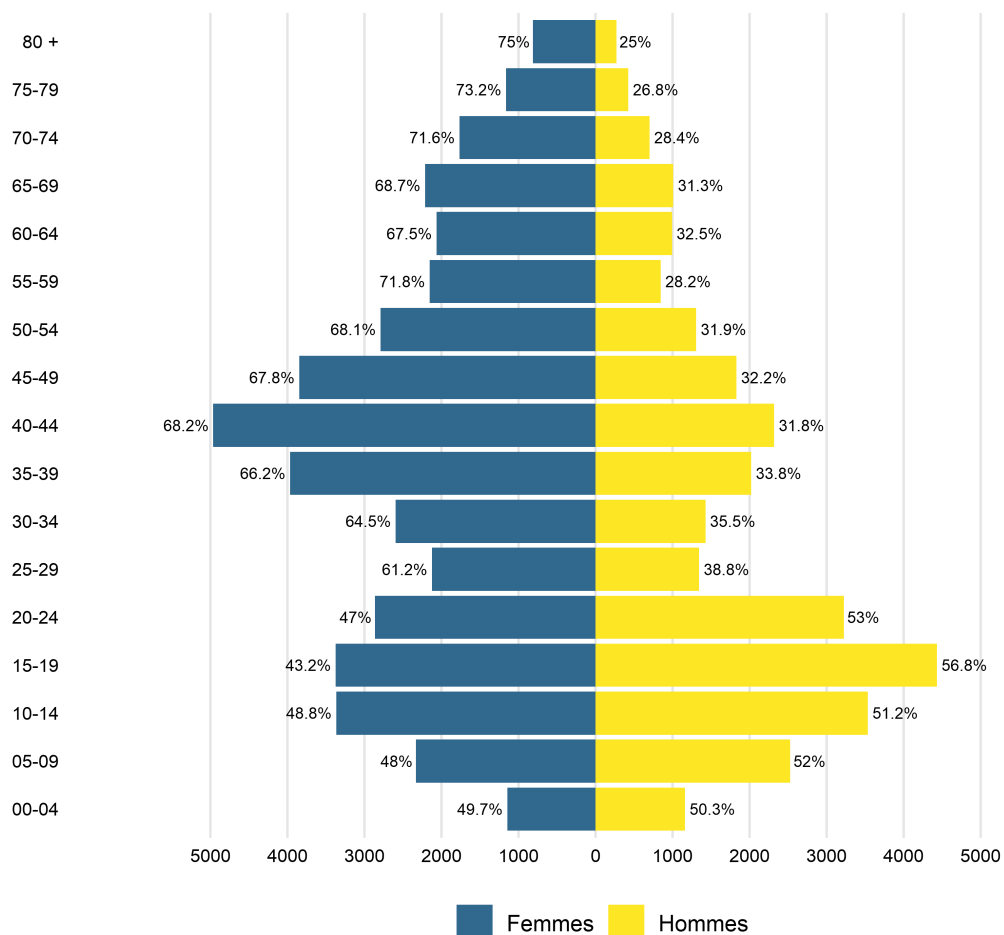

Graphique 1 : demandes d'asile déposées entre le 01.01.2022 et le 31.05.2026 – principaux pays d'origine

Graphique 2 : décisions d'asile positives en mai 2026

Graphique 3 : Statuts de protection S délivrés par âge et par sexe à la fin mai 2026

Graphique 4 : Statuts de protection S délivrés par nationalité à la fin mai 2026