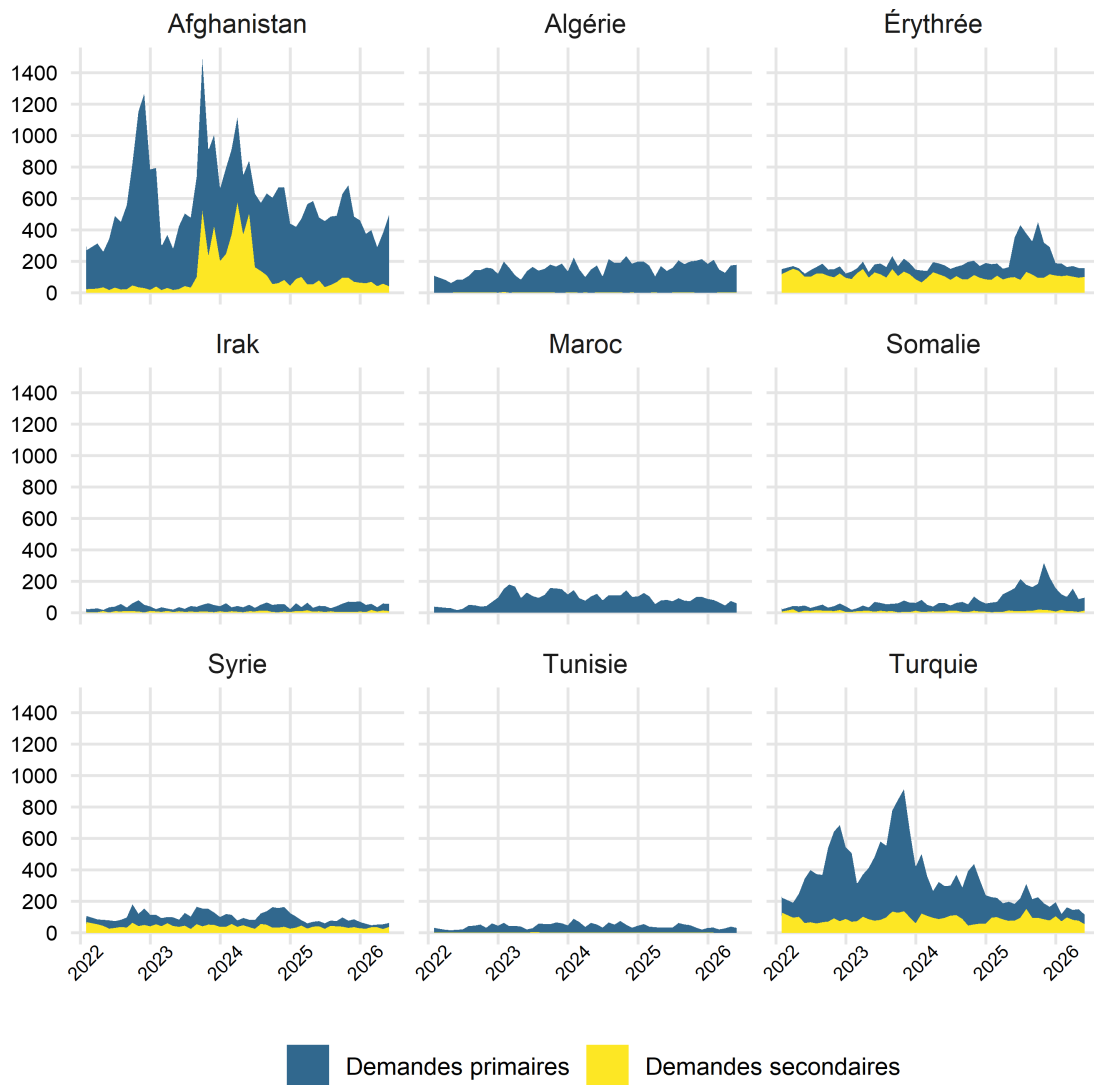

Graphique 1 : demandes d'asile déposées entre le 01.01.2022 et le 31.05.2026 – principaux pays d'origine

Graphique 2 : décisions d'asile positives en mai 2026

Graphique 3 : Statuts de protection S délivrés par âge et par sexe à la fin mai 2026

Graphique 4 : Statuts de protection S délivrés par nationalité à la fin mai 2026