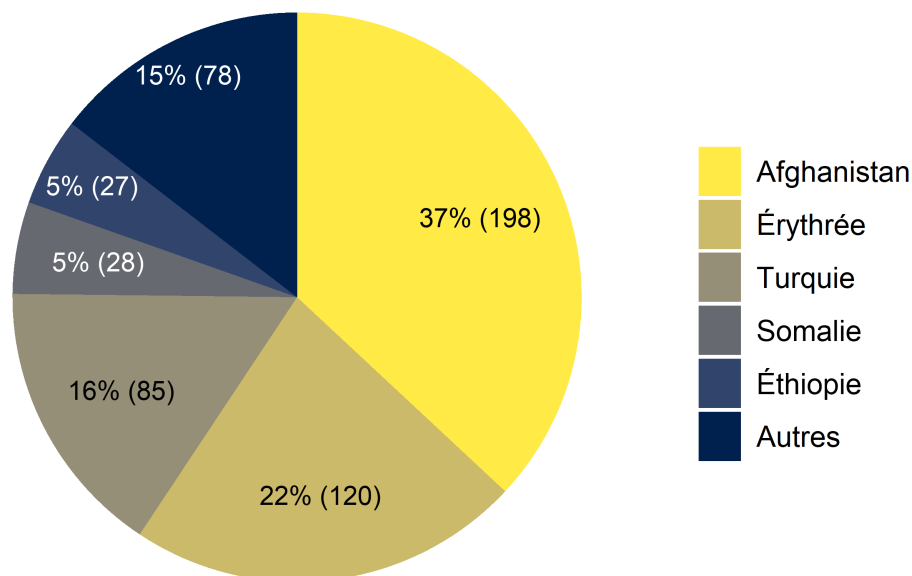

## Graphique 1 : demandes d'asile déposées entre le 01.01.2022 et le 31.03.2026 – principaux pays d'origine

**Graphique 2 : décisions d'asile positives en mars 2026**

**Graphique 3 : Statuts de protection S délivrés par âge et par sexe à la fin mars 2026**

**Graphique 4 : Statuts de protection S délivrés par nationalité à la fin mars 2026**