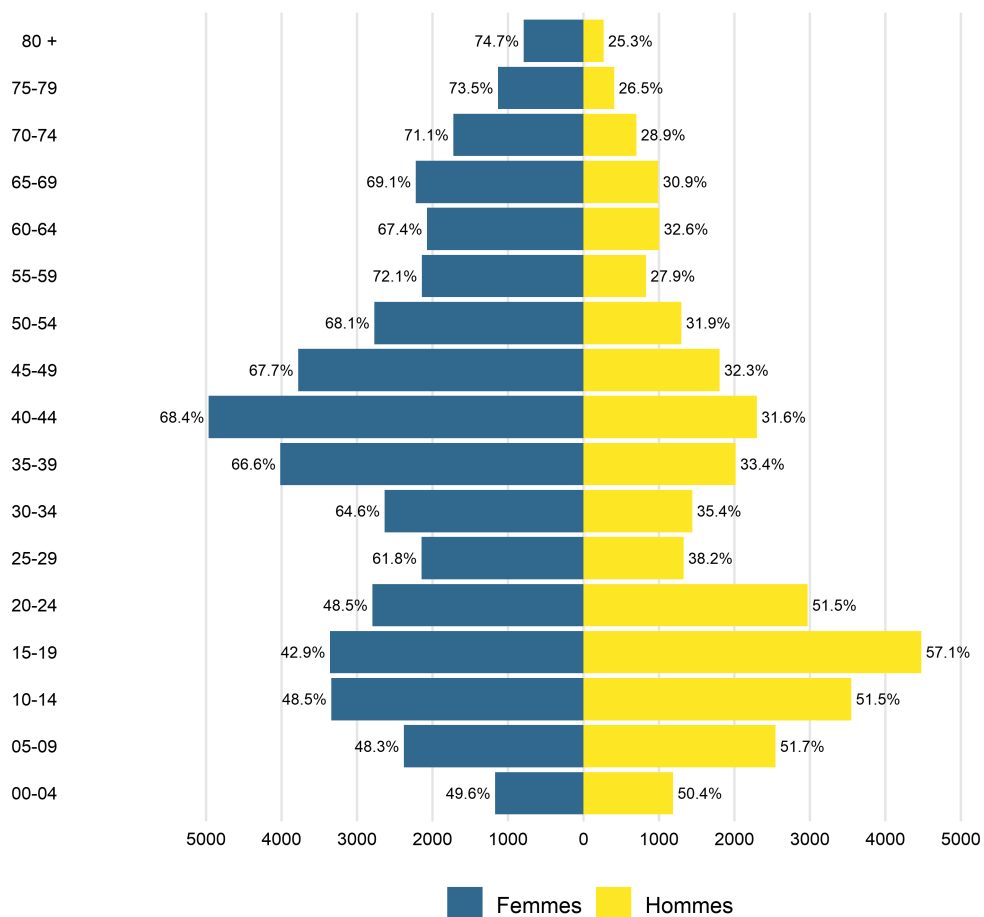

## Graphique 1 : demandes d'asile déposées entre le 01.01.2022 et le 31.03.2026 – principaux pays d'origine

**Graphique 2 : décisions d'asile positives en mars 2026**

**Graphique 3 : Statuts de protection S délivrés par âge et par sexe à la fin mars 2026**

**Graphique 4 : Statuts de protection S délivrés par nationalité à la fin mars 2026**