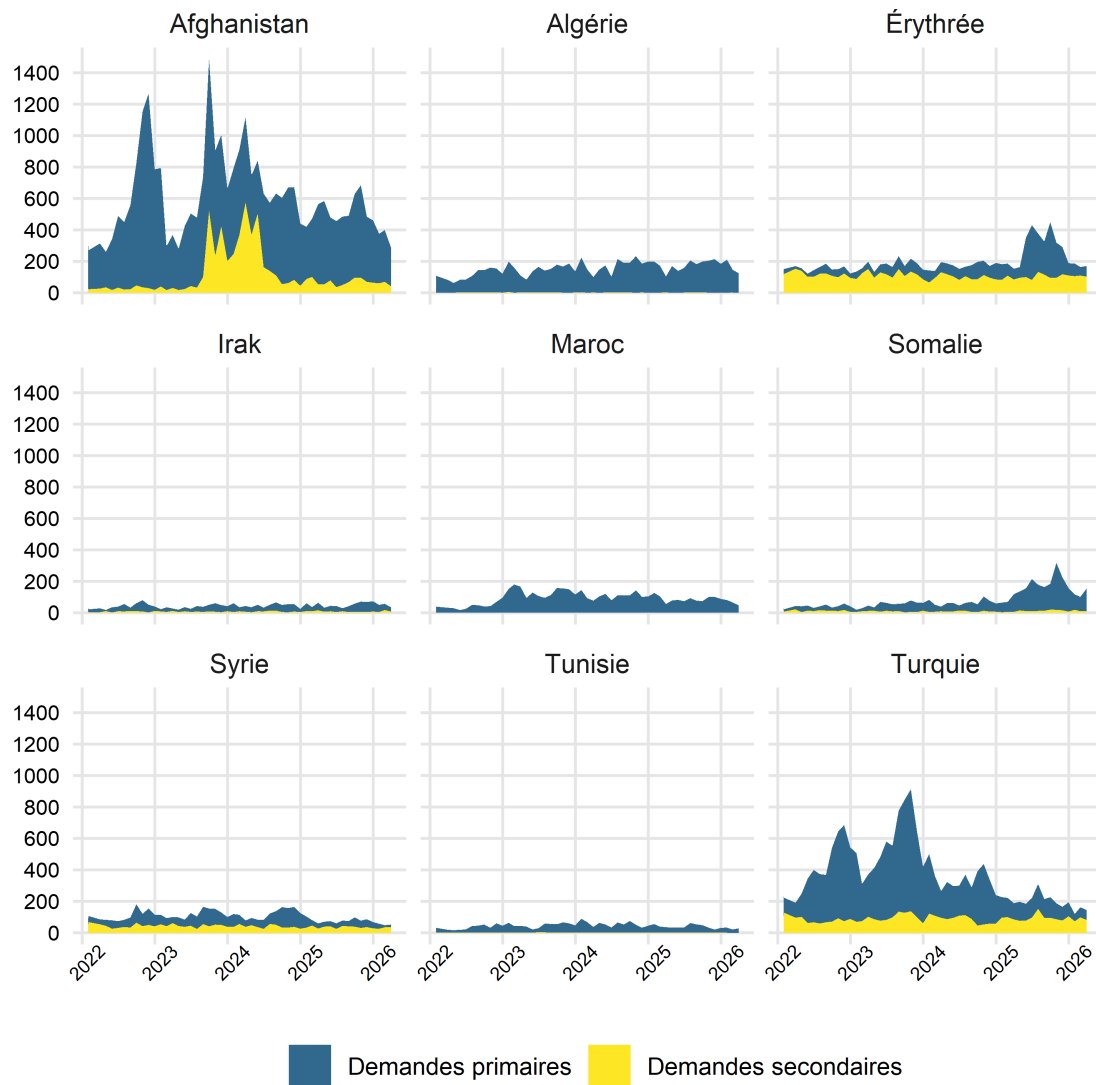

## Graphique 1 : demandes d'asile déposées entre le 01.01.2022 et le 31.03.2026 – principaux pays d'origine

**Graphique 2 : décisions d'asile positives en mars 2026**

**Graphique 3 : Statuts de protection S délivrés par âge et par sexe à la fin mars 2026**

**Graphique 4 : Statuts de protection S délivrés par nationalité à la fin mars 2026**