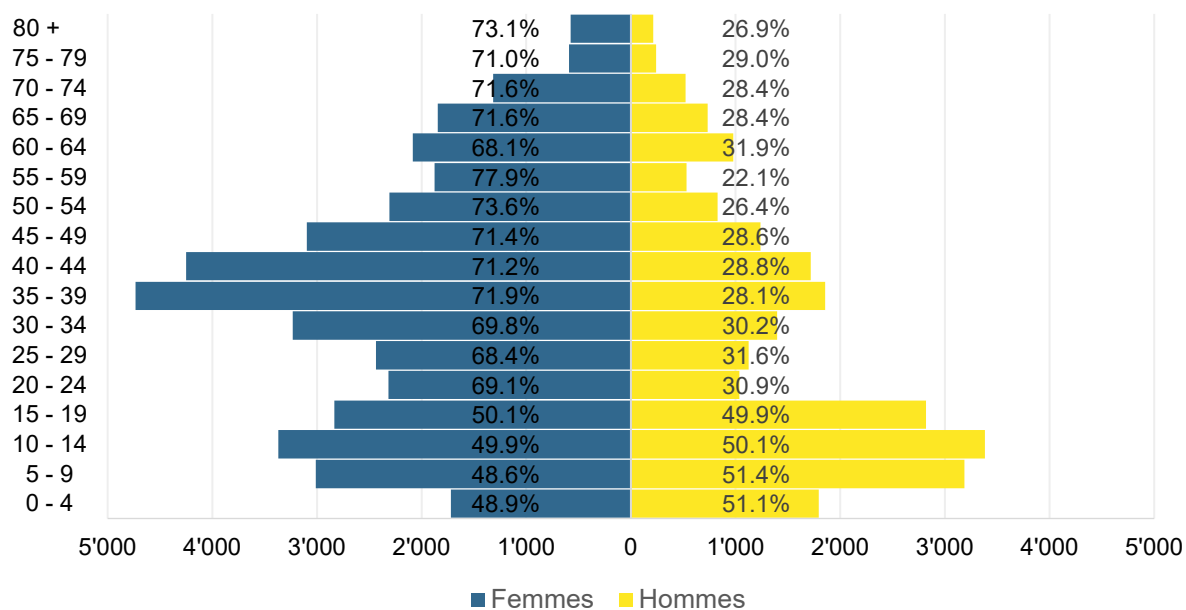

Graphique 1 : demandes d'asile déposées entre le 01.01.2018 et le 30.06.2023 – principaux pays d'origine

Graphique 2 : décisions d’asile positives en juin 2023

Graphique 3 : Statuts de protection S délivrés par âge et par sexe à la fin juin 2023

Graphique 4 : Statuts de protection S délivrés par nationalité à la fin juin 2023