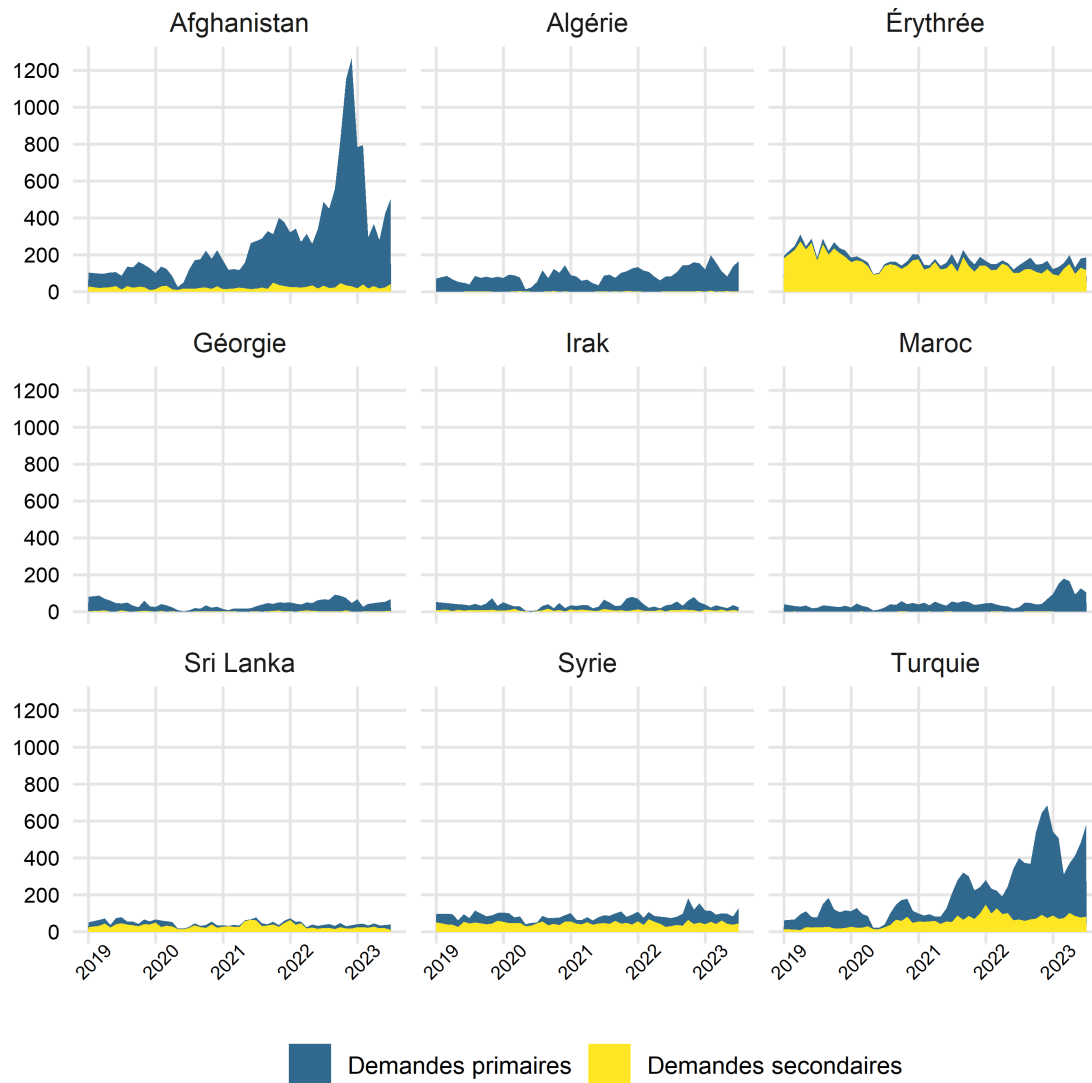

Graphique 1 : demandes d'asile déposées entre le 01.01.2018 et le 30.06.2023 – principaux pays d'origine

Graphique 2 : décisions d’asile positives en juin 2023

Graphique 3 : Statuts de protection S délivrés par âge et par sexe à la fin juin 2023

Graphique 4 : Statuts de protection S délivrés par nationalité à la fin juin 2023