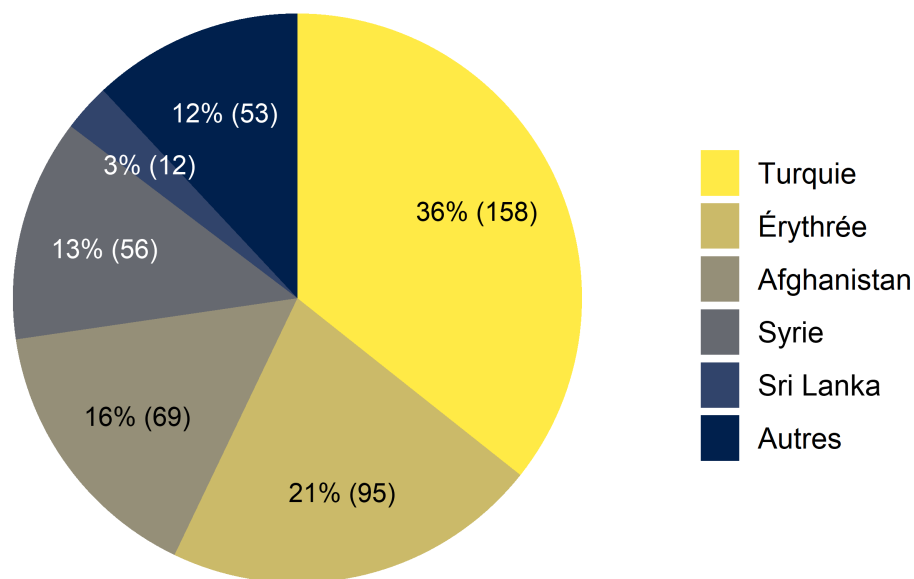

Graphique 1 : demandes d'asile déposées entre le 01.01.2018 et le 30.06.2023 – principaux pays d'origine

Graphique 2 : décisions d’asile positives en juin 2023

Graphique 3 : Statuts de protection S délivrés par âge et par sexe à la fin juin 2023

Graphique 4 : Statuts de protection S délivrés par nationalité à la fin juin 2023