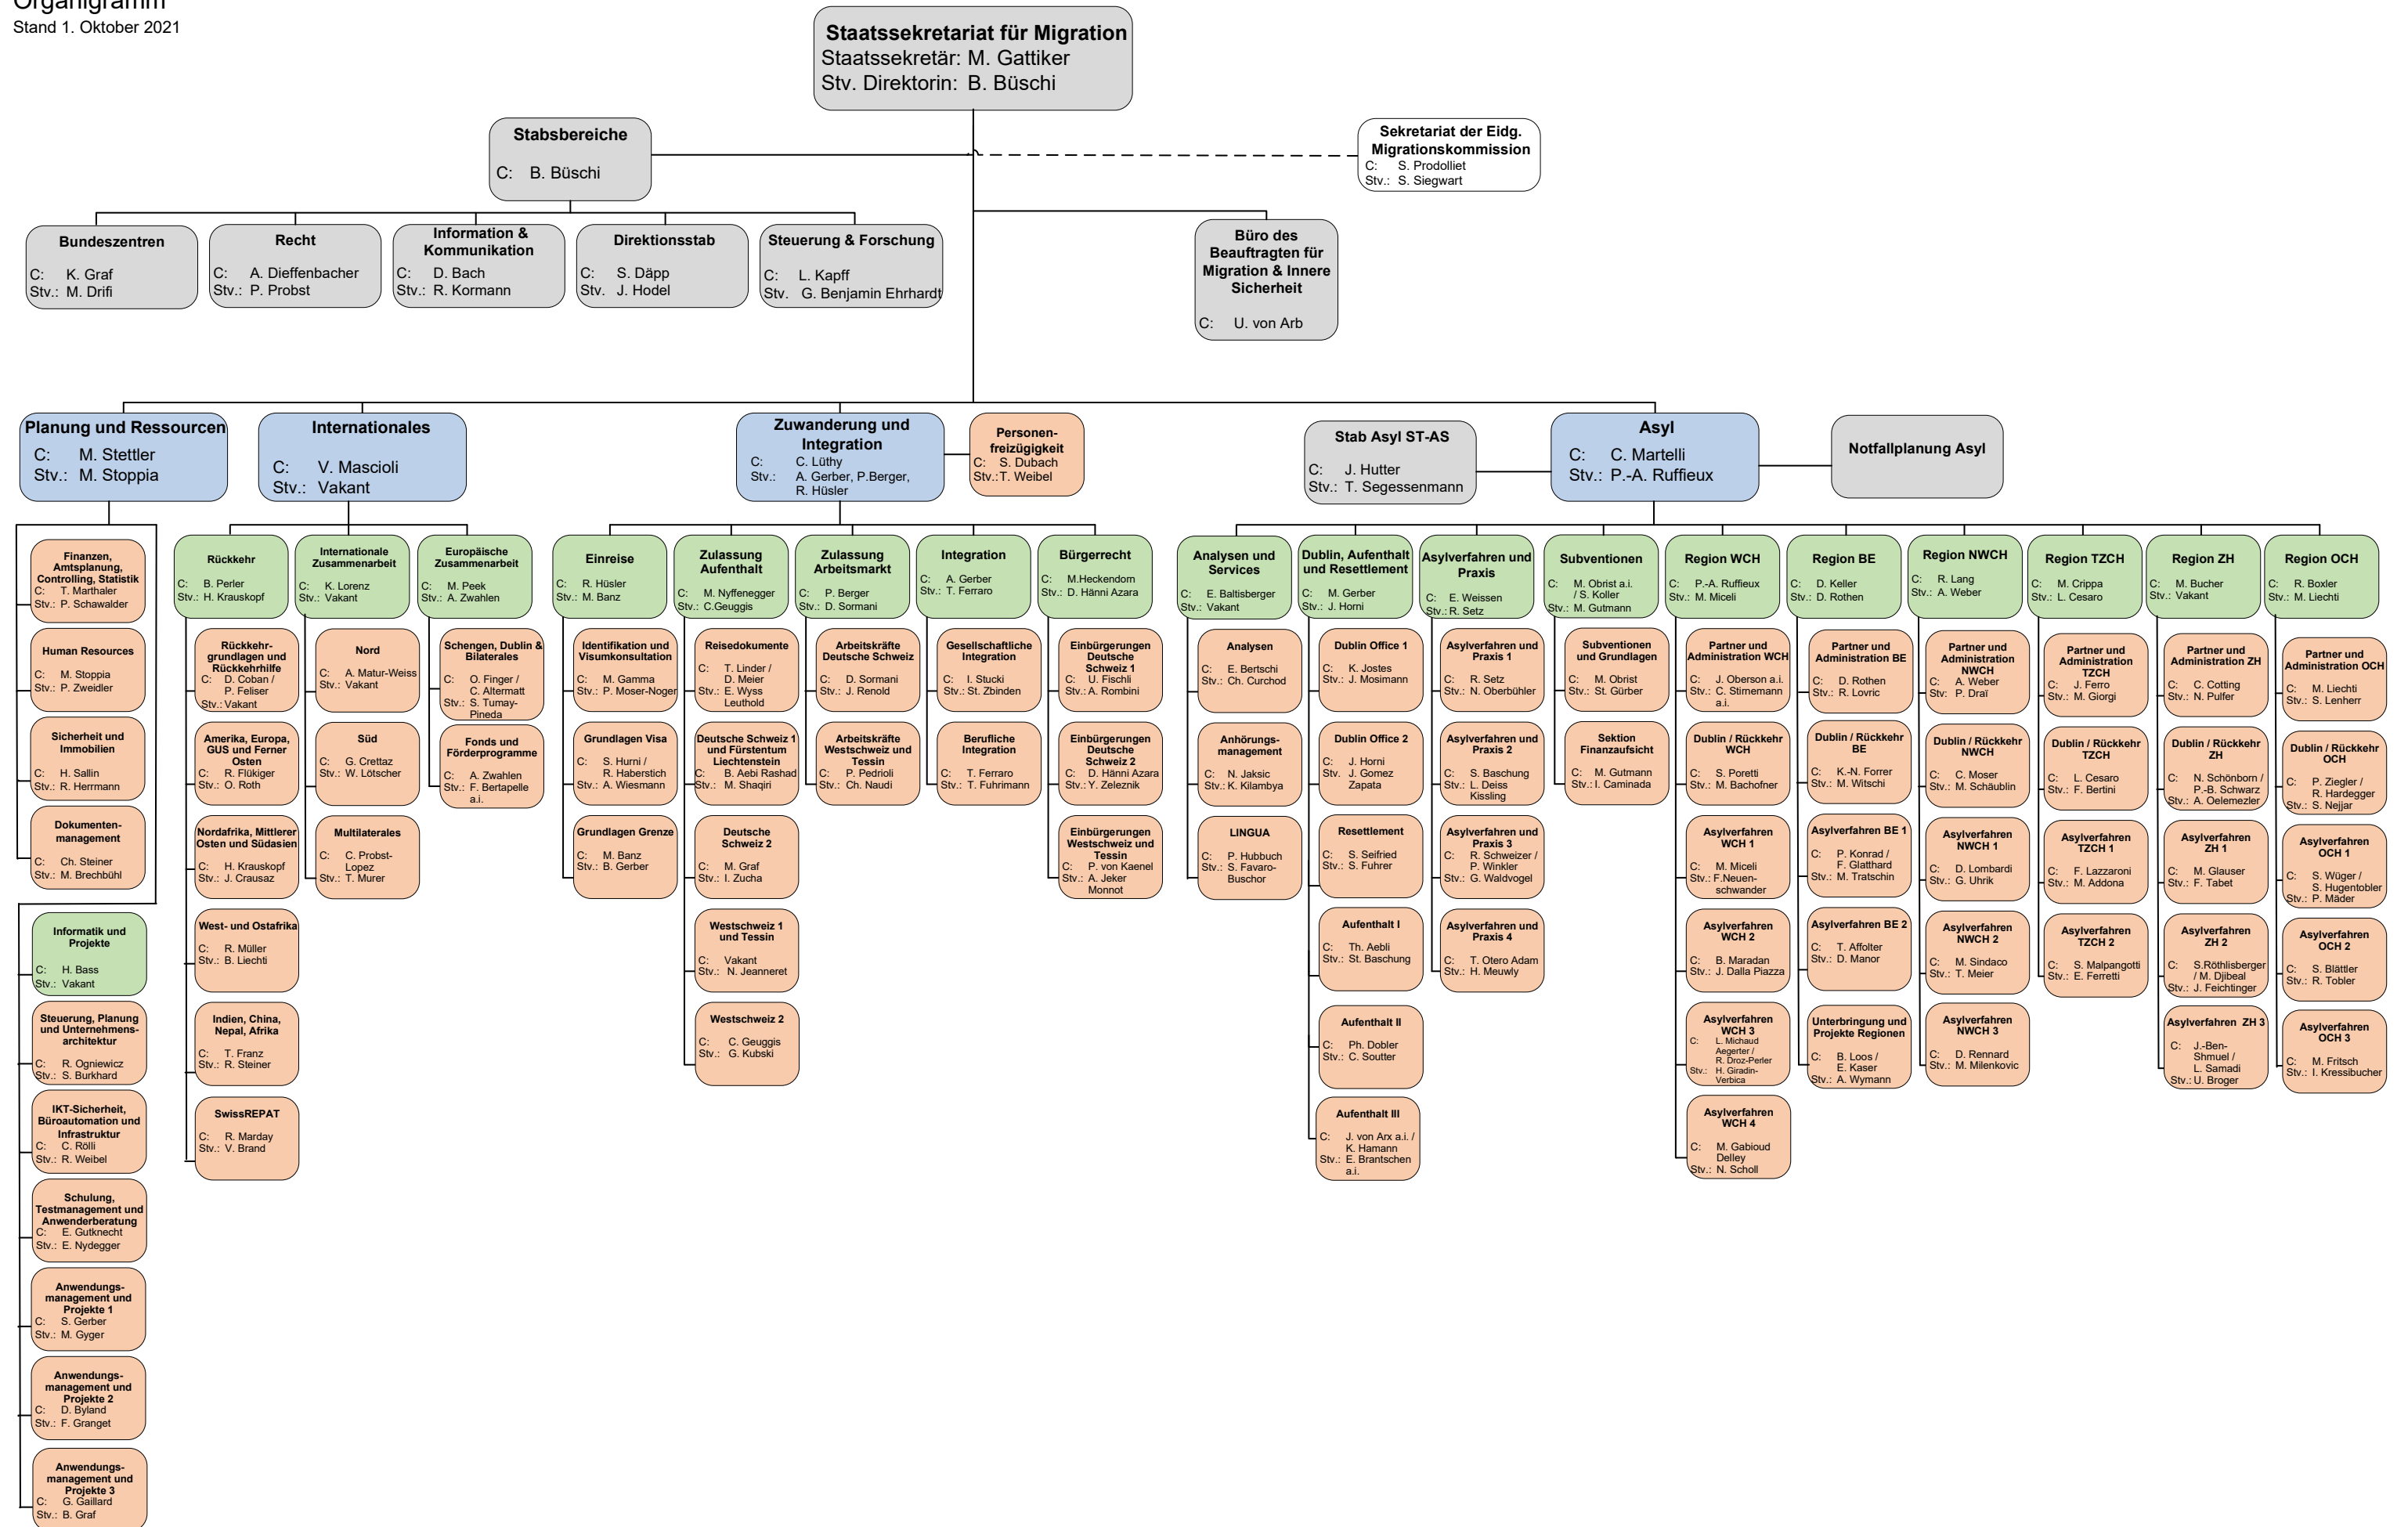

Staatssekretariat für Migration (SEM)

Organigramm

Stand 1. Oktober 2021

Legend:
- Direktion / Stäbe (grey)
- Direktionsbereiche (blue)
- Abteilungen (green)
- Sektionen (orange)