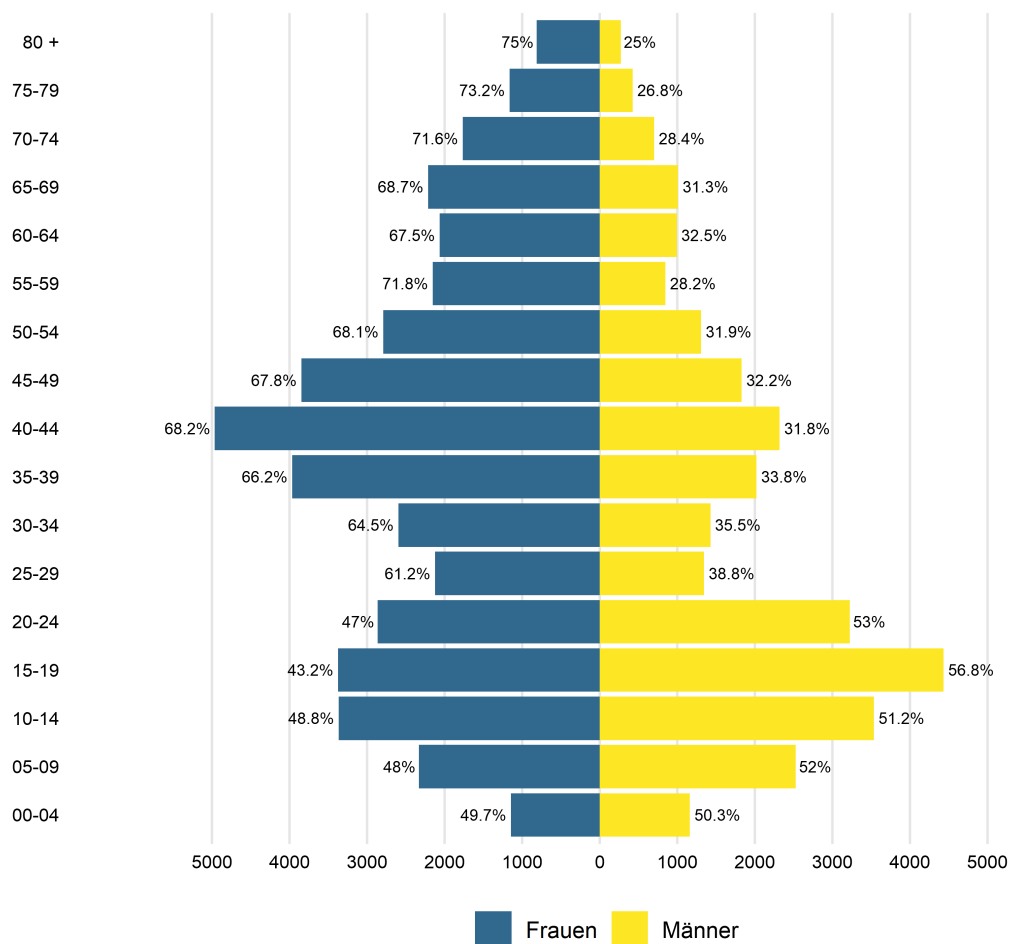

### Grafik 1: Asylgesuche 01.01.2022 bis 31.05.2026 – Wichtigste Herkunftsländer

**Grafik 2: Asylgewährungen Mai 2026**

**Grafik 3: Gewährte Schutzstatus S nach Alter und Geschlecht per Ende Mai 2026**

**Grafik 4: Gewährte Schutzstatus S nach Nationalität per Ende Mai 2026**