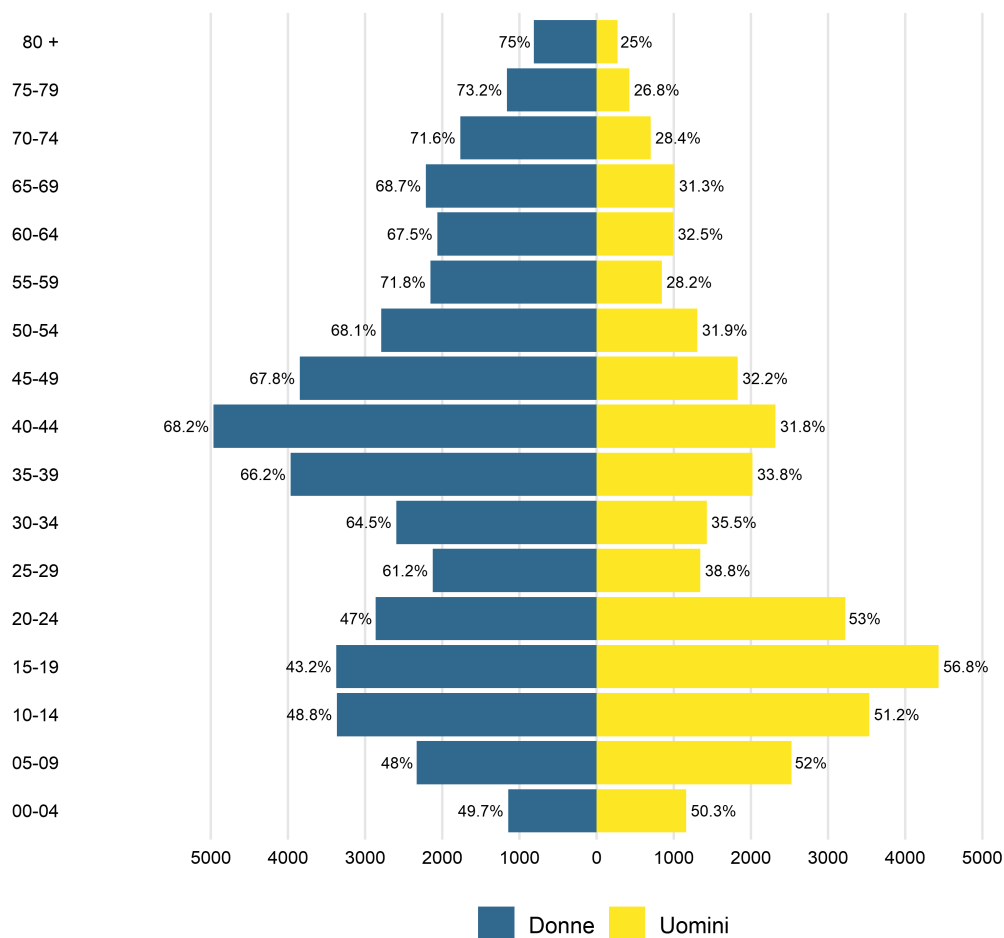

### Grafico 1: domande d'asilo 01.01.2022-31.05.2026 – principali Paesi di provenienza

**Grafico 2: concessione dell'asilo maggio 2026**

**Grafico 3: concessione dello statuto di protezione S per età e sesso a fine maggio 2026**

**Grafico 4: concessione dello statuto di protezione S per nazionalità a fine maggio 2026**