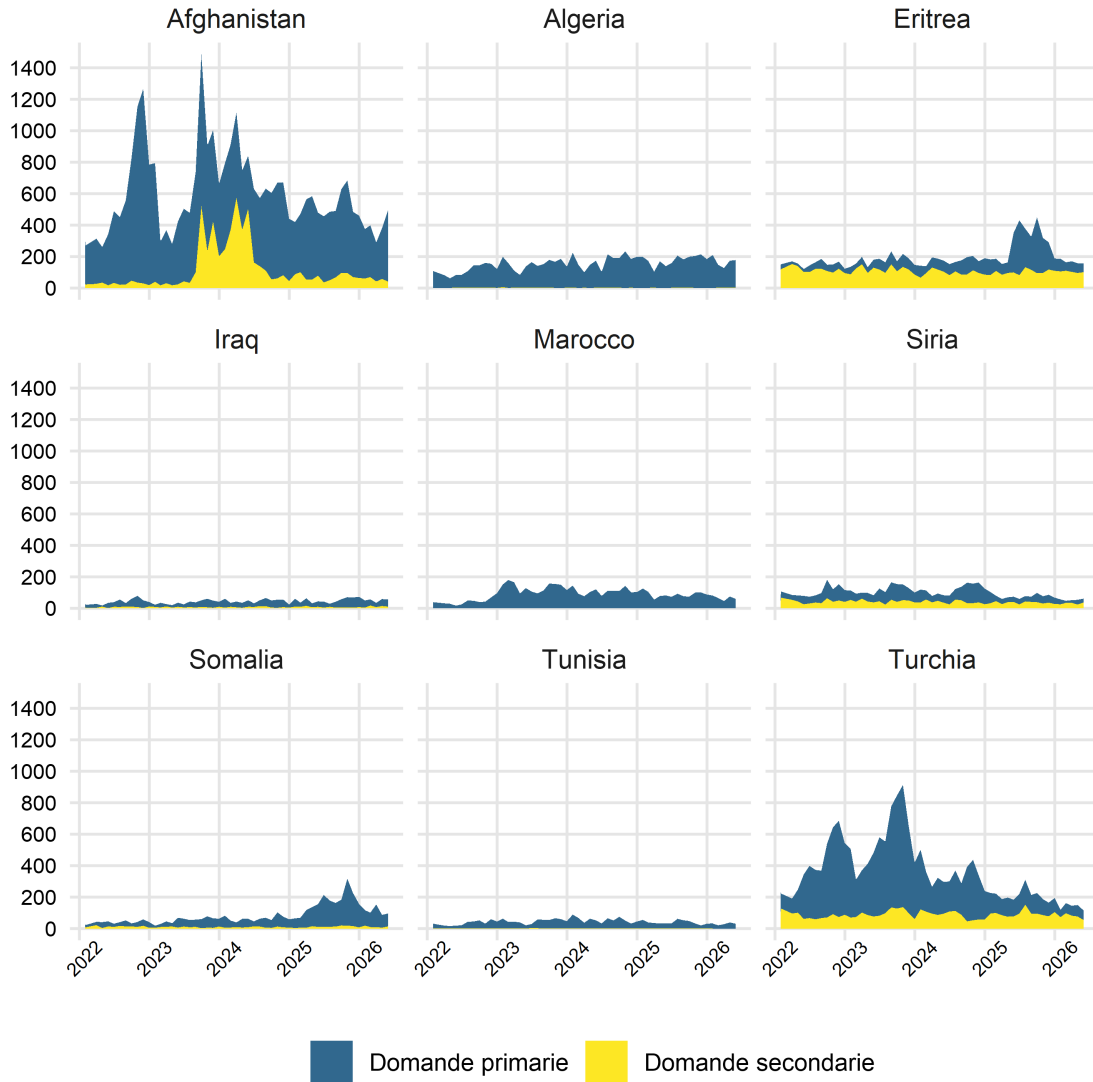

### Grafico 1: domande d'asilo 01.01.2022-31.05.2026 – principali Paesi di provenienza

**Grafico 2: concessione dell'asilo maggio 2026**

**Grafico 3: concessione dello statuto di protezione S per età e sesso a fine maggio 2026**

**Grafico 4: concessione dello statuto di protezione S per nazionalità a fine maggio 2026**