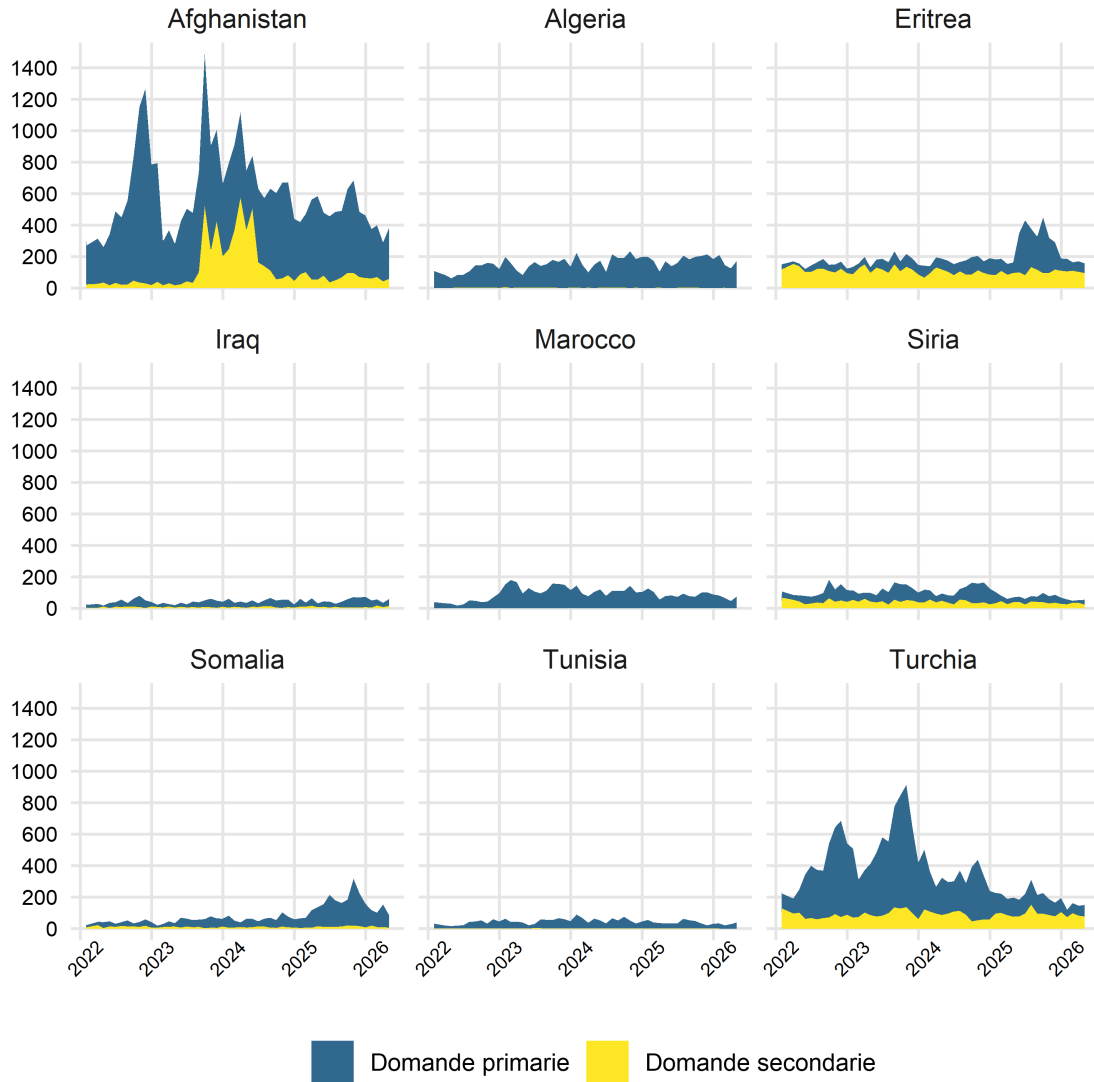

Grafico 1: domande d'asilo 01.01.2022-30.04.2026 – principali Paesi di provenienza

Grafico 2: concessione dell'asilo aprile 2026

Grafico 3: concessione dello statuto di protezione S per età e sesso a fine aprile 2026

Grafico 4: concessione dello statuto di protezione S per nazionalità a fine aprile 2026