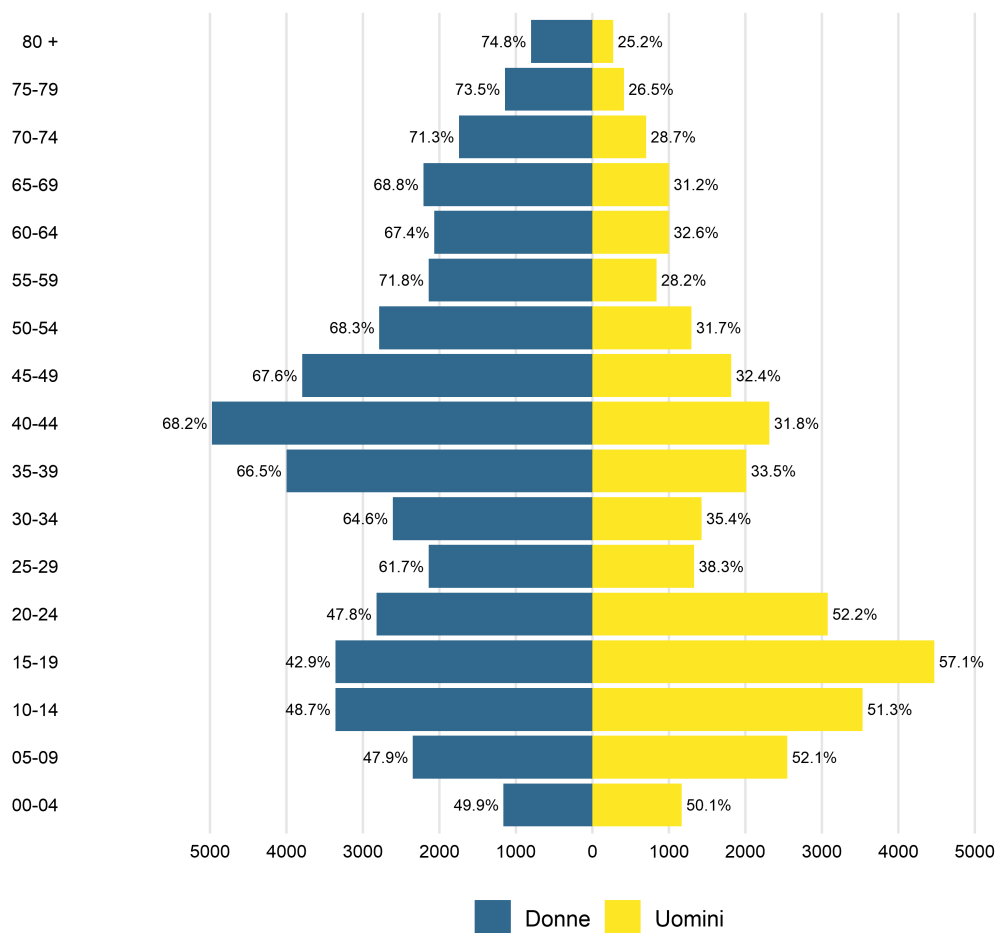

Grafico 1: domande d'asilo 01.01.2022-30.04.2026 – principali Paesi di provenienza

Grafico 2: concessione dell'asilo aprile 2026

Grafico 3: concessione dello statuto di protezione S per età e sesso a fine aprile 2026

Grafico 4: concessione dello statuto di protezione S per nazionalità a fine aprile 2026