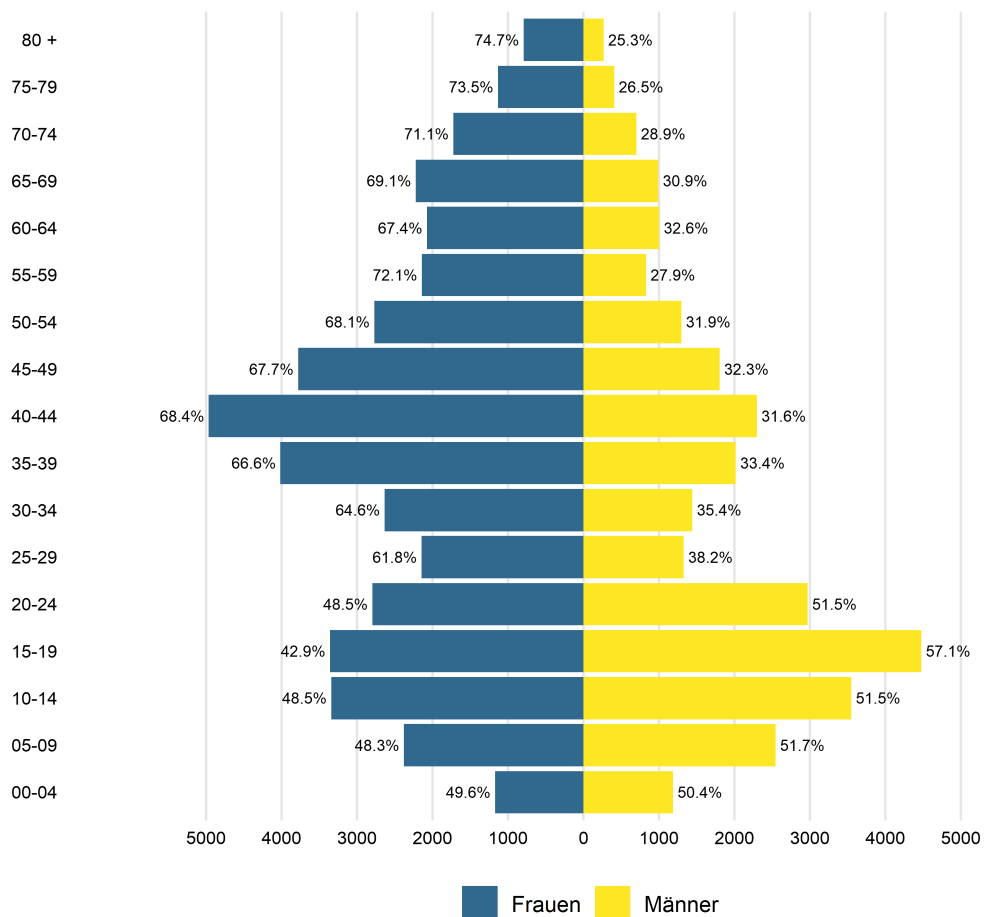

Grafik 1: Asylgesuche 01.01.2022 bis 31.03.2026 – Wichtigste Herkunftsländer

Grafik 2: Asylgewährungen März 2026

Grafik 3: Gewährte Schutzstatus S nach Alter und Geschlecht per Ende März 2026

Grafik 4: Gewährte Schutzstatus S nach Nationalität per Ende März 2026