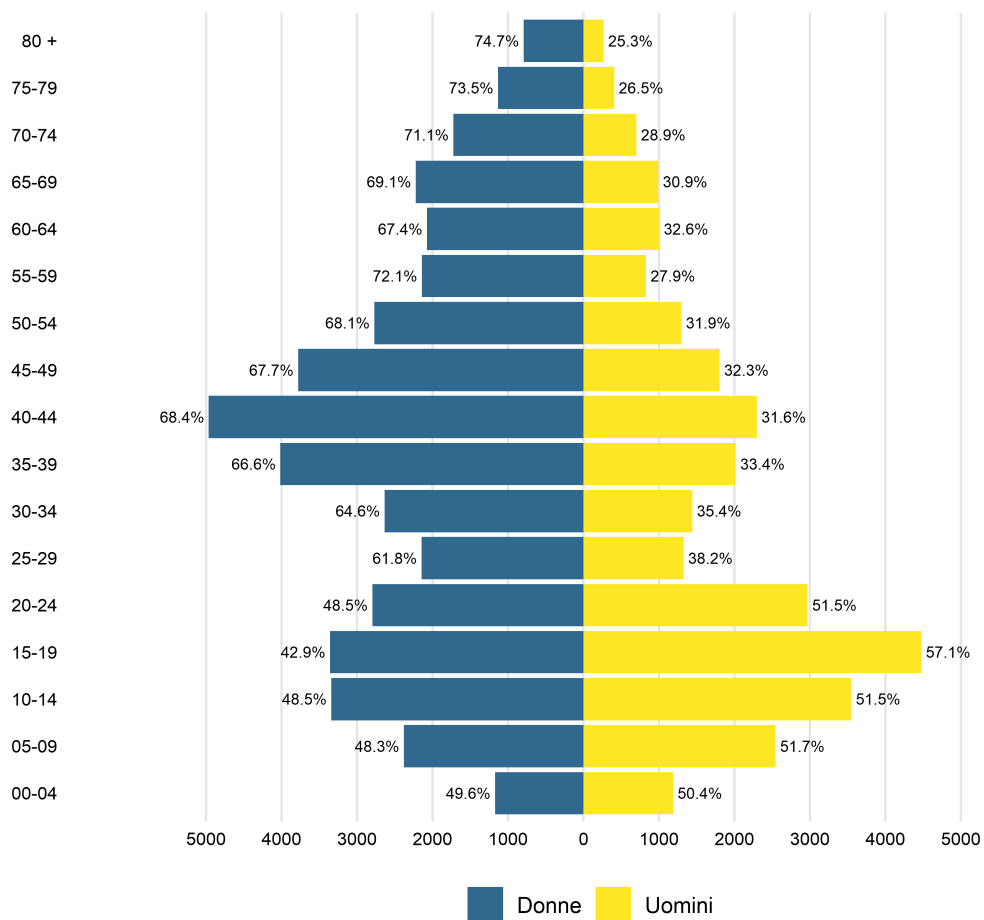

Grafico 1: domande d'asilo 01.01.2022-31.03.2026 – principali Paesi di provenienza

Grafico 2: concessione dell'asilo marzo 2026

Grafico 3: concessione dello statuto di protezione S per età e sesso a fine marzo 2026

Grafico 4: concessione dello statuto di protezione S per nazionalità a fine marzo 2026