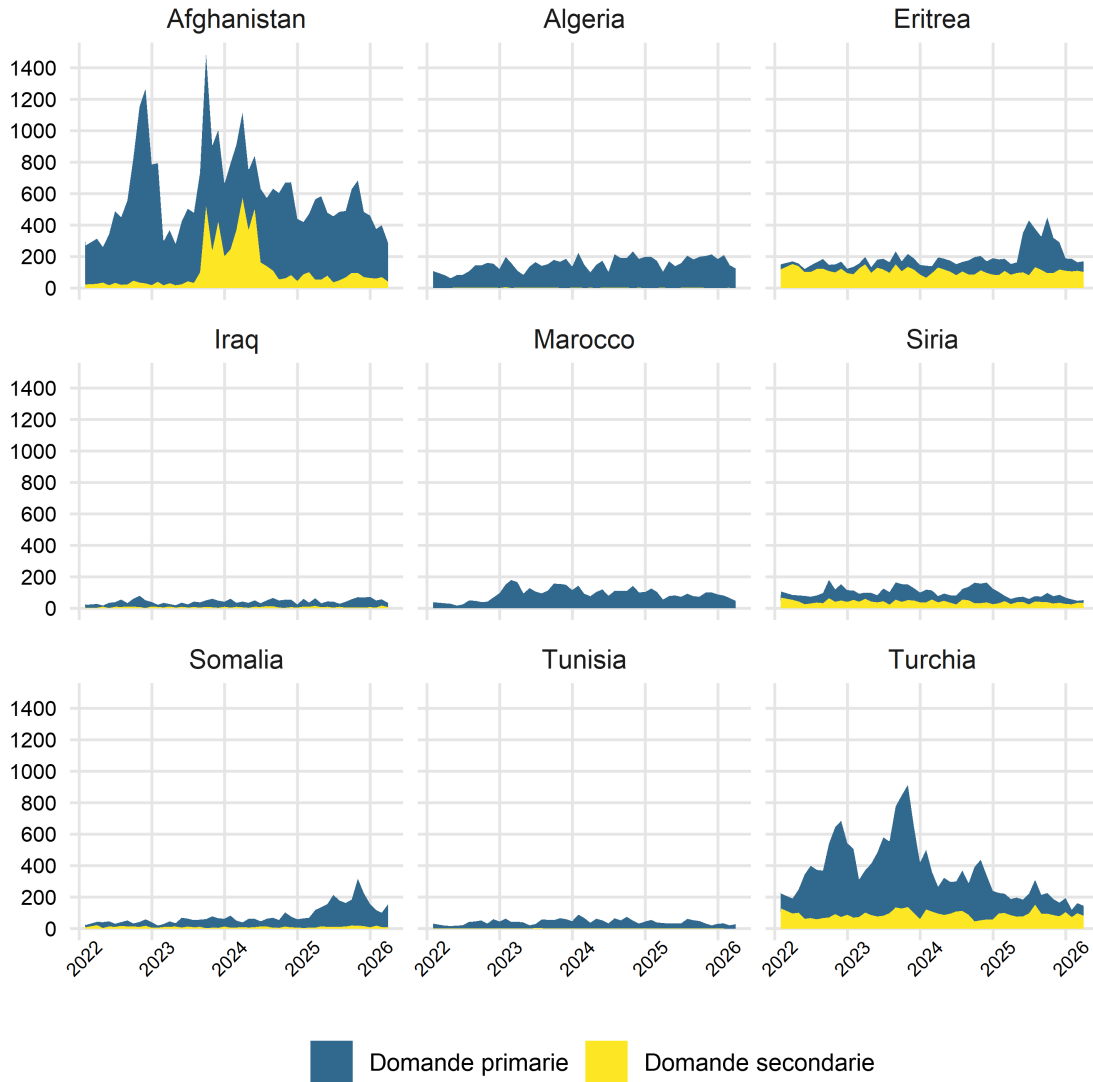

Grafico 1: domande d'asilo 01.01.2022-31.03.2026 – principali Paesi di provenienza

Grafico 2: concessione dell'asilo marzo 2026

Grafico 3: concessione dello statuto di protezione S per età e sesso a fine marzo 2026

Grafico 4: concessione dello statuto di protezione S per nazionalità a fine marzo 2026