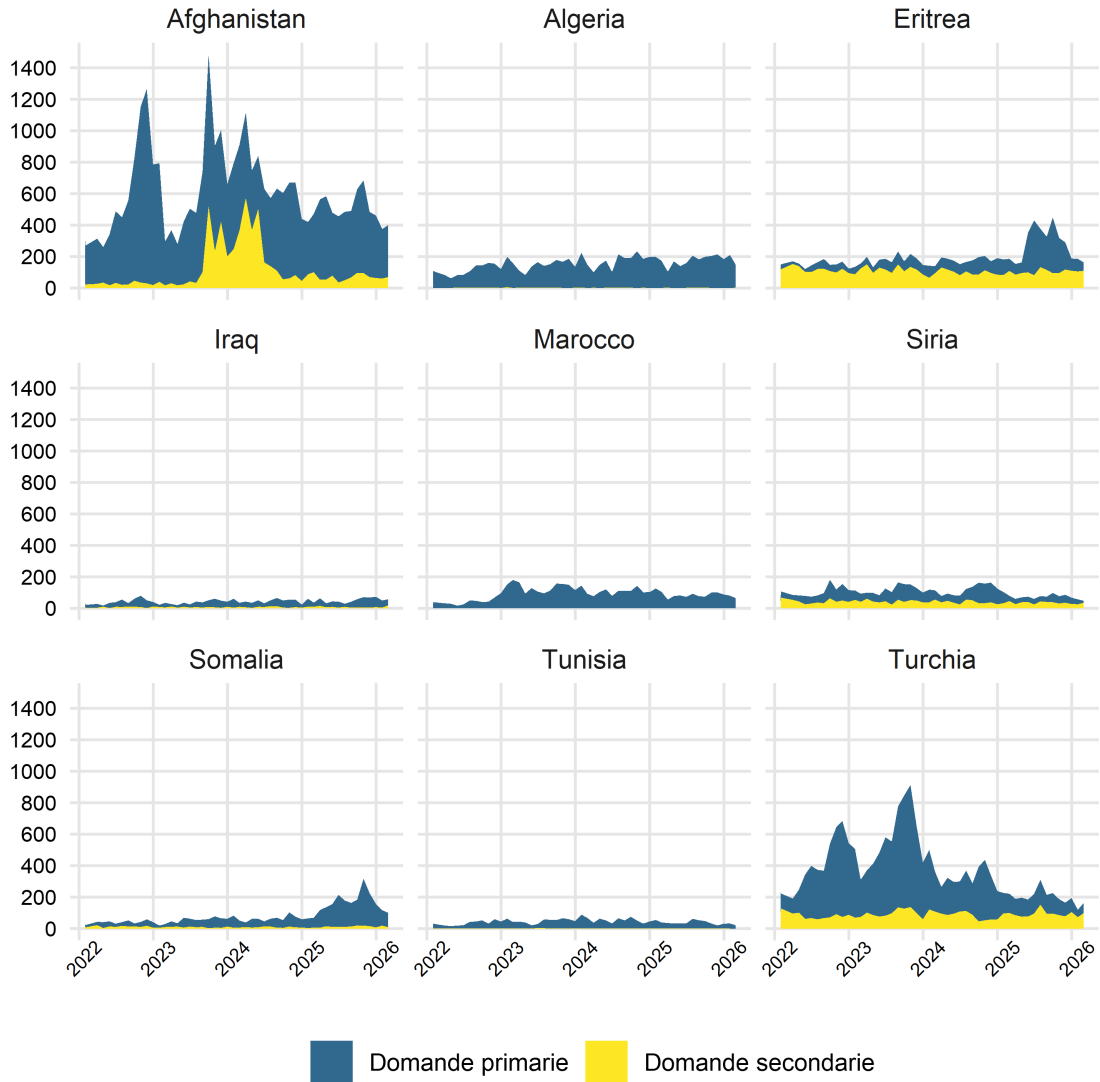

Grafico 1: domande d'asilo 01.01.2022-28.02.2026 – principali Paesi di provenienza

Grafico 2: concessione dell'asilo febbraio 2026

Grafico 3: concessione dello statuto di protezione S per età e sesso a fine febbraio 2026

Grafico 4: concessione dello statuto di protezione S per nazionalità a fine febbraio 2026