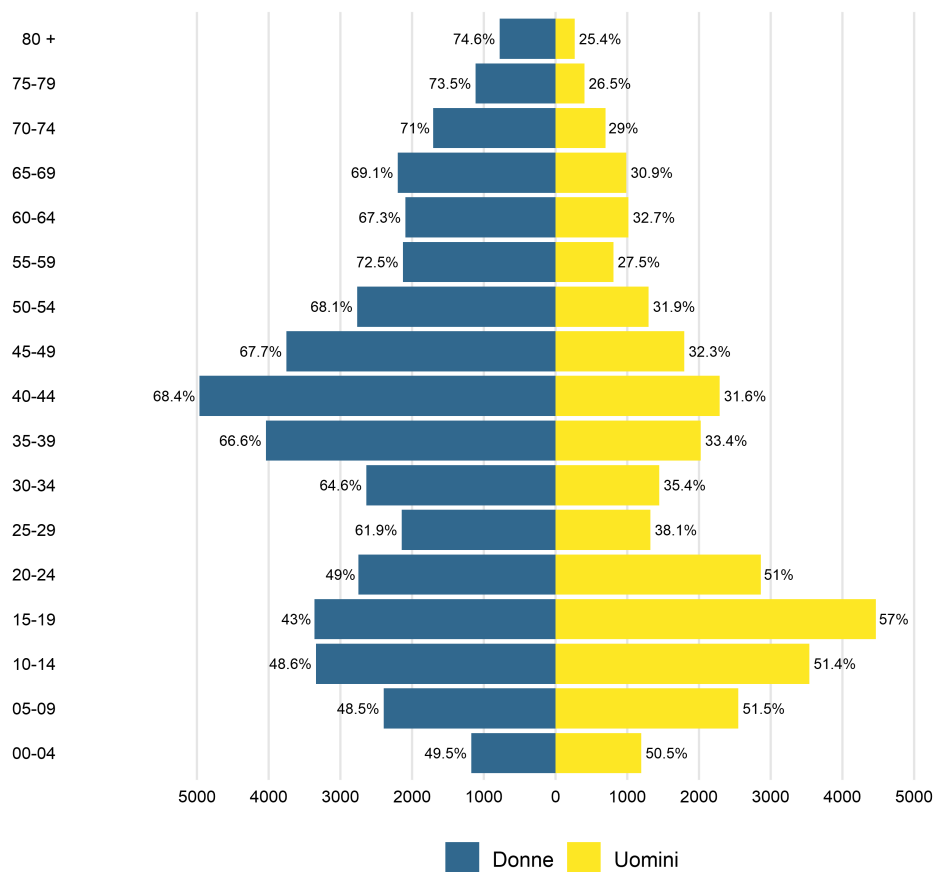

Grafico 1: domande d'asilo 01.01.2022-28.02.2026 – principali Paesi di provenienza

Grafico 2: concessione dell'asilo febbraio 2026

Grafico 3: concessione dello statuto di protezione S per età e sesso a fine febbraio 2026

Grafico 4: concessione dello statuto di protezione S per nazionalità a fine febbraio 2026