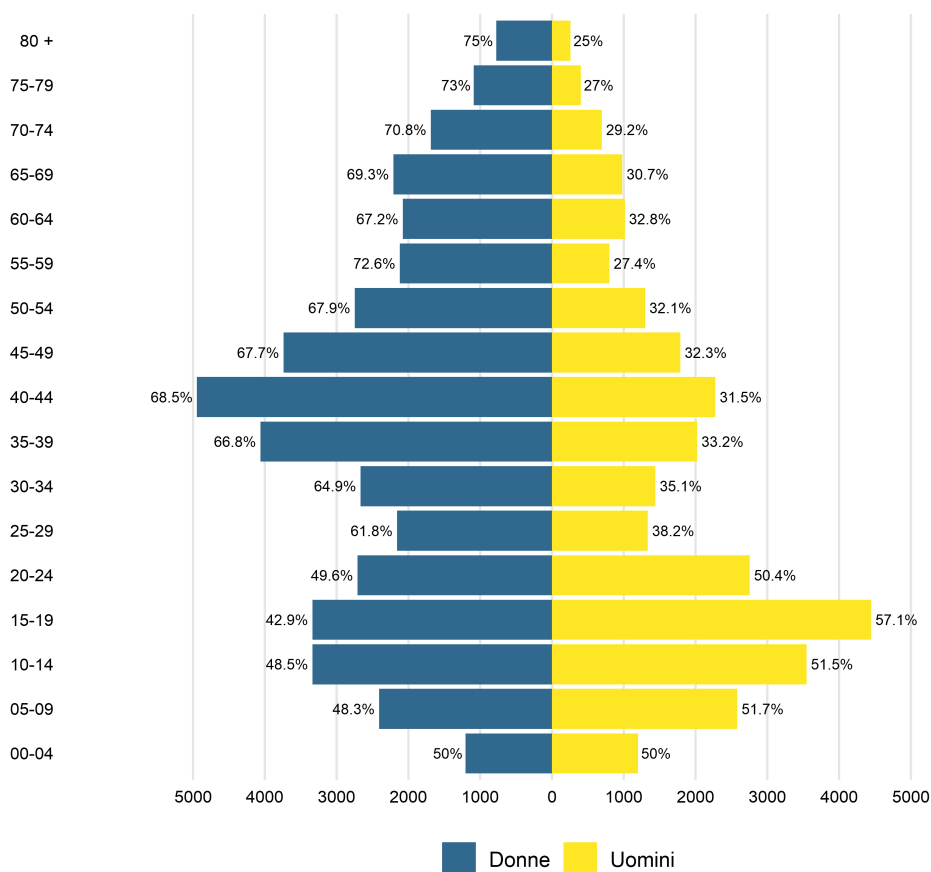

Grafico 1: domande d'asilo 01.01.2022-31.01.2026 – principali Paesi di provenienza

Grafico 2: concessione dell'asilo gennaio 2026

Grafico 3: concessione dello statuto di protezione S per età e sesso a fine gennaio 2026

Grafico 4: concessione dello statuto di protezione S per nazionalità a fine gennaio 2026