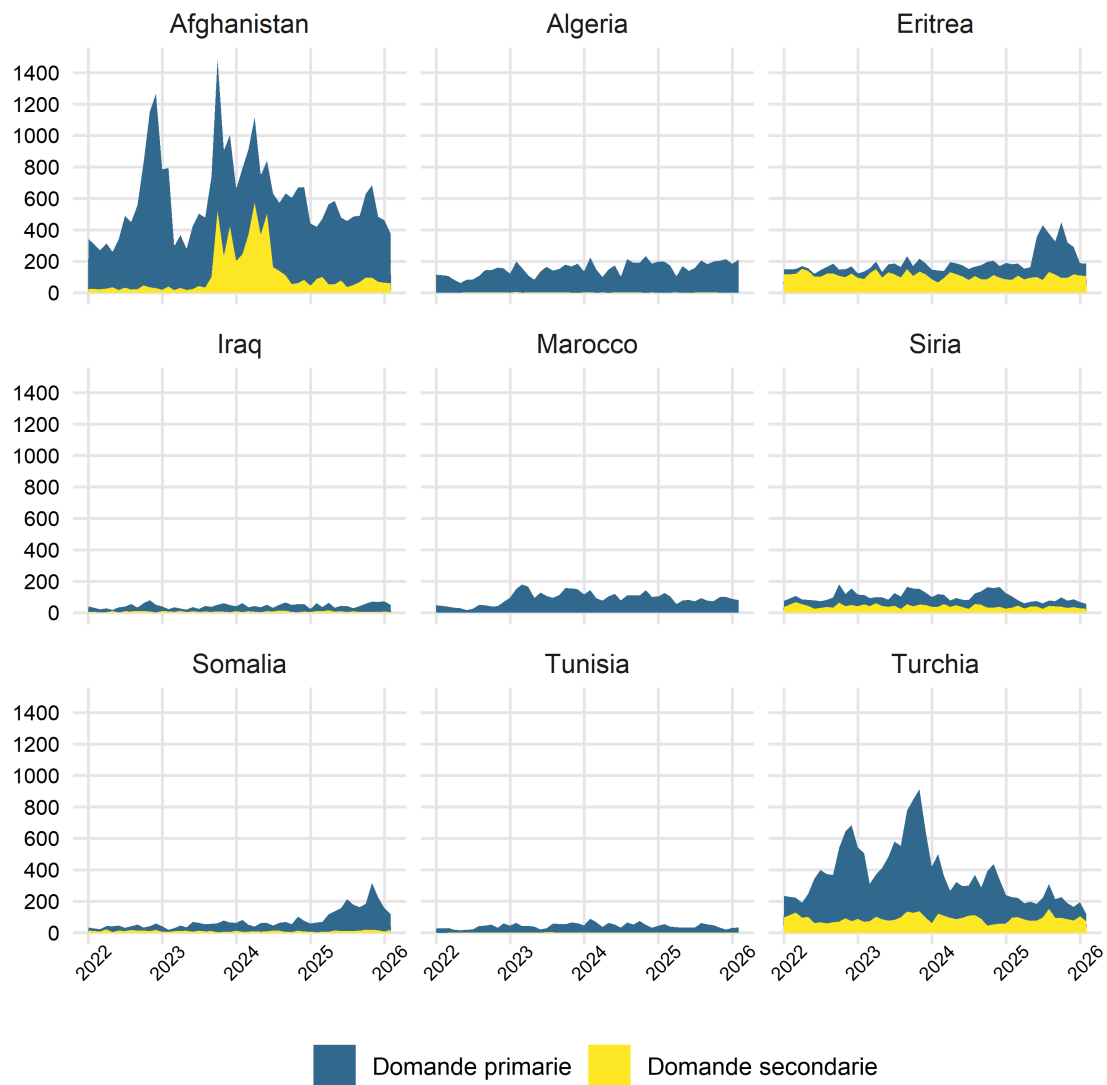

Grafico 1: domande d'asilo 01.01.2022-31.01.2026 – principali Paesi di provenienza

Grafico 2: concessione dell'asilo gennaio 2026

Grafico 3: concessione dello statuto di protezione S per età e sesso a fine gennaio 2026

Grafico 4: concessione dello statuto di protezione S per nazionalità a fine gennaio 2026