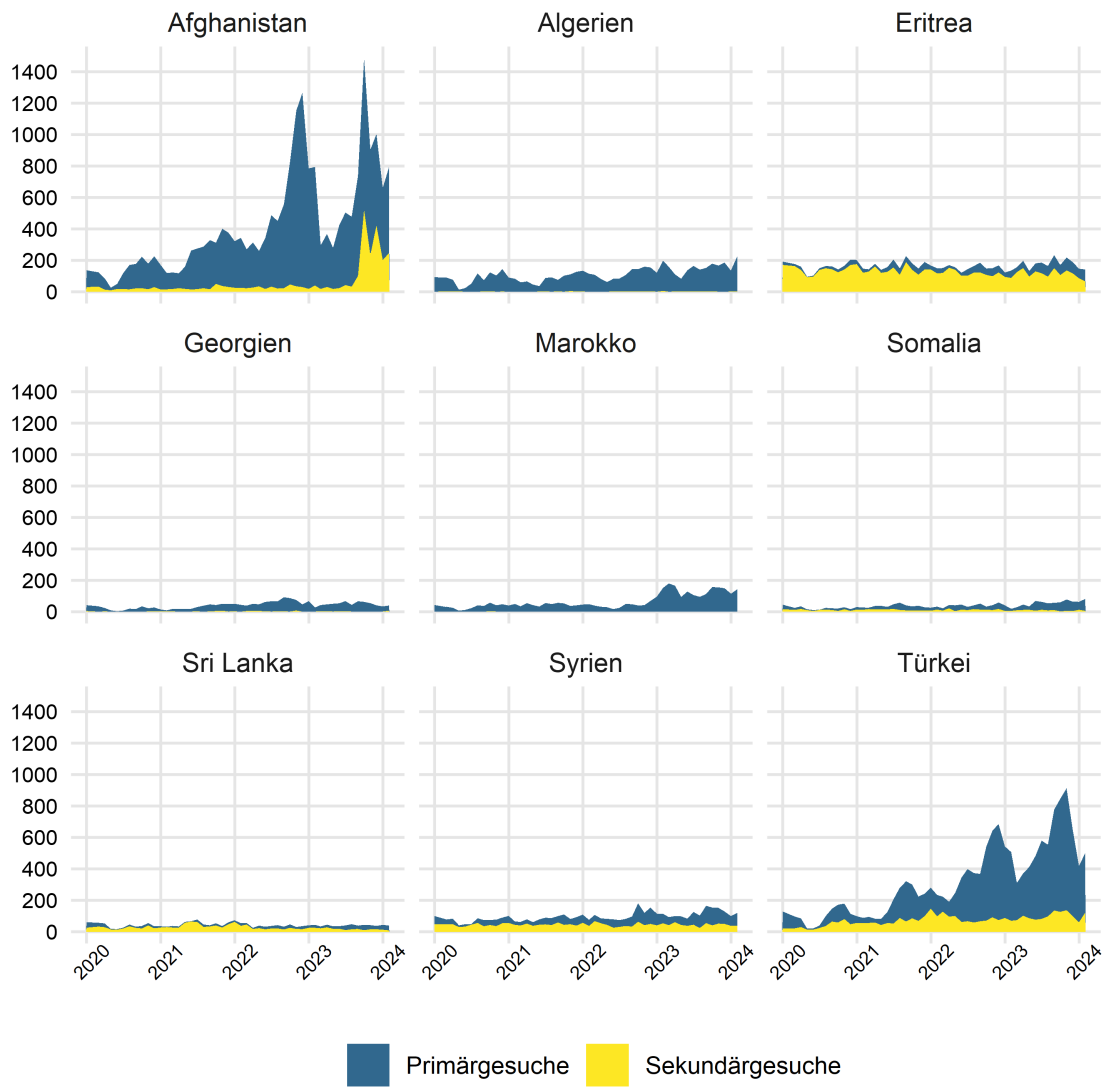

Grafik 1: Asylgesuche 01.01.2020 bis 31.01.2024 – Wichtigste Herkunftsländer

Grafik 2: Asylgewährungen Januar 2024

Grafik 3: Gewährte Schutzstatus S nach Alter und Geschlecht per Ende Januar 2024

Grafik 4: Gewährte Schutzstatus S nach Nationalität per Ende Januar 2024