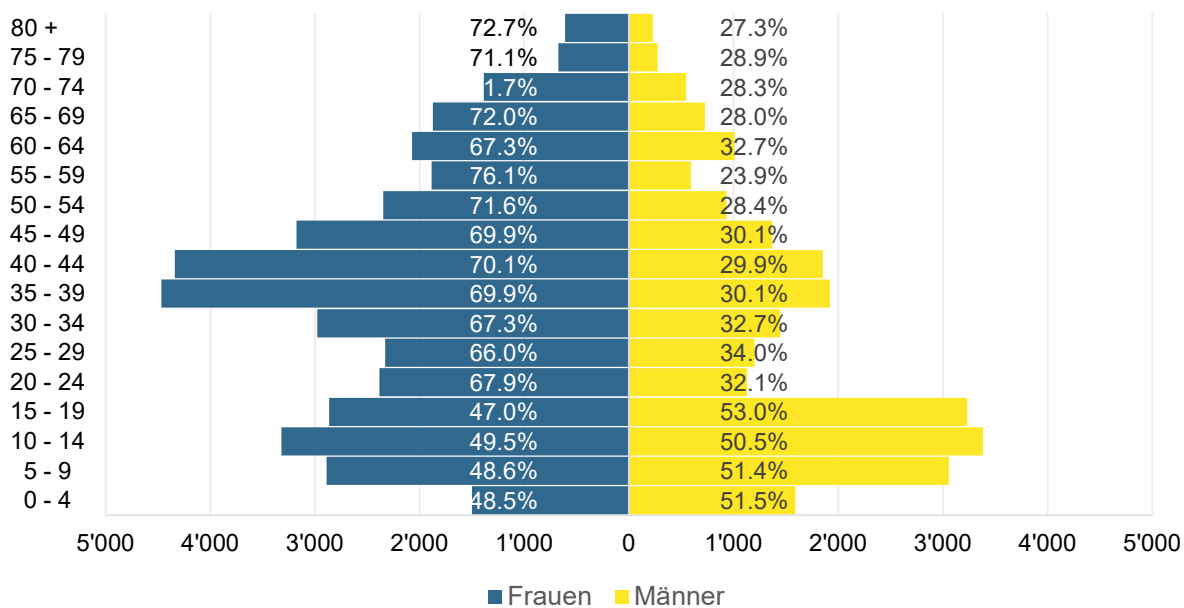

Grafik 1: Asylgesuche 01.01.2020 bis 31.01.2024 – Wichtigste Herkunftsländer

Grafik 2: Asylgewährungen Januar 2024

Grafik 3: Gewährte Schutzstatus S nach Alter und Geschlecht per Ende Januar 2024

Grafik 4: Gewährte Schutzstatus S nach Nationalität per Ende Januar 2024