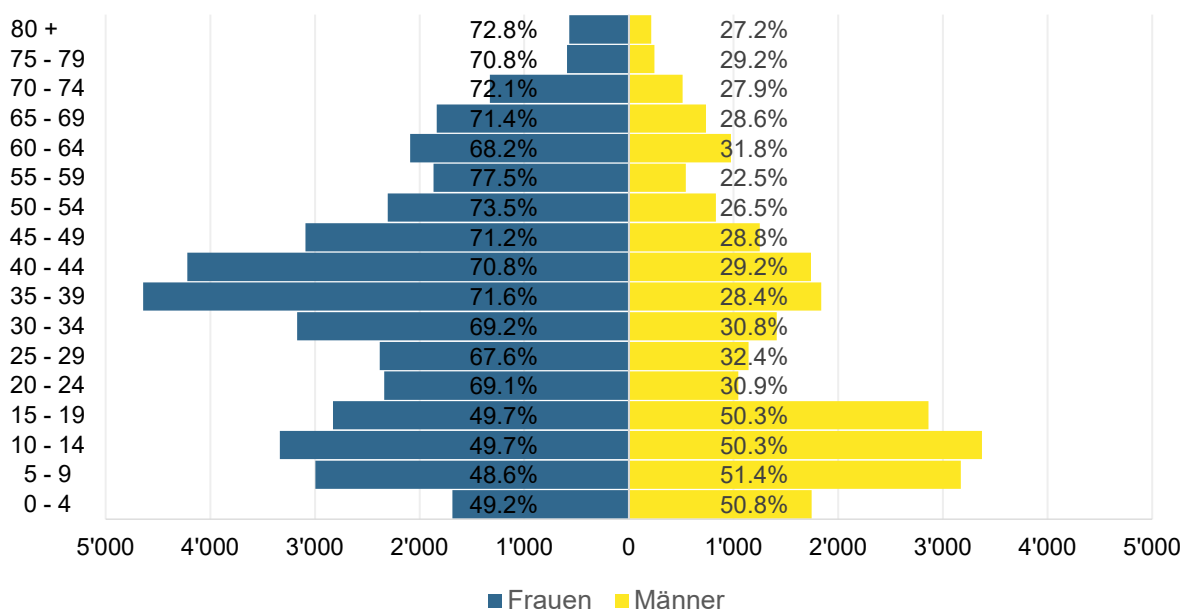

Grafik 1: Asylgesuche 01.01.2018 bis 31.07.2023 – Wichtigste Herkunftsländer

Grafik 2: Asylgewährungen Juli 2023

Grafik 3: Gewährte Schutzstatus S nach Alter und Geschlecht per Ende Juli 2023

Grafik 4: Gewährte Schutzstatus S nach Nationalität per Ende Juli 2023