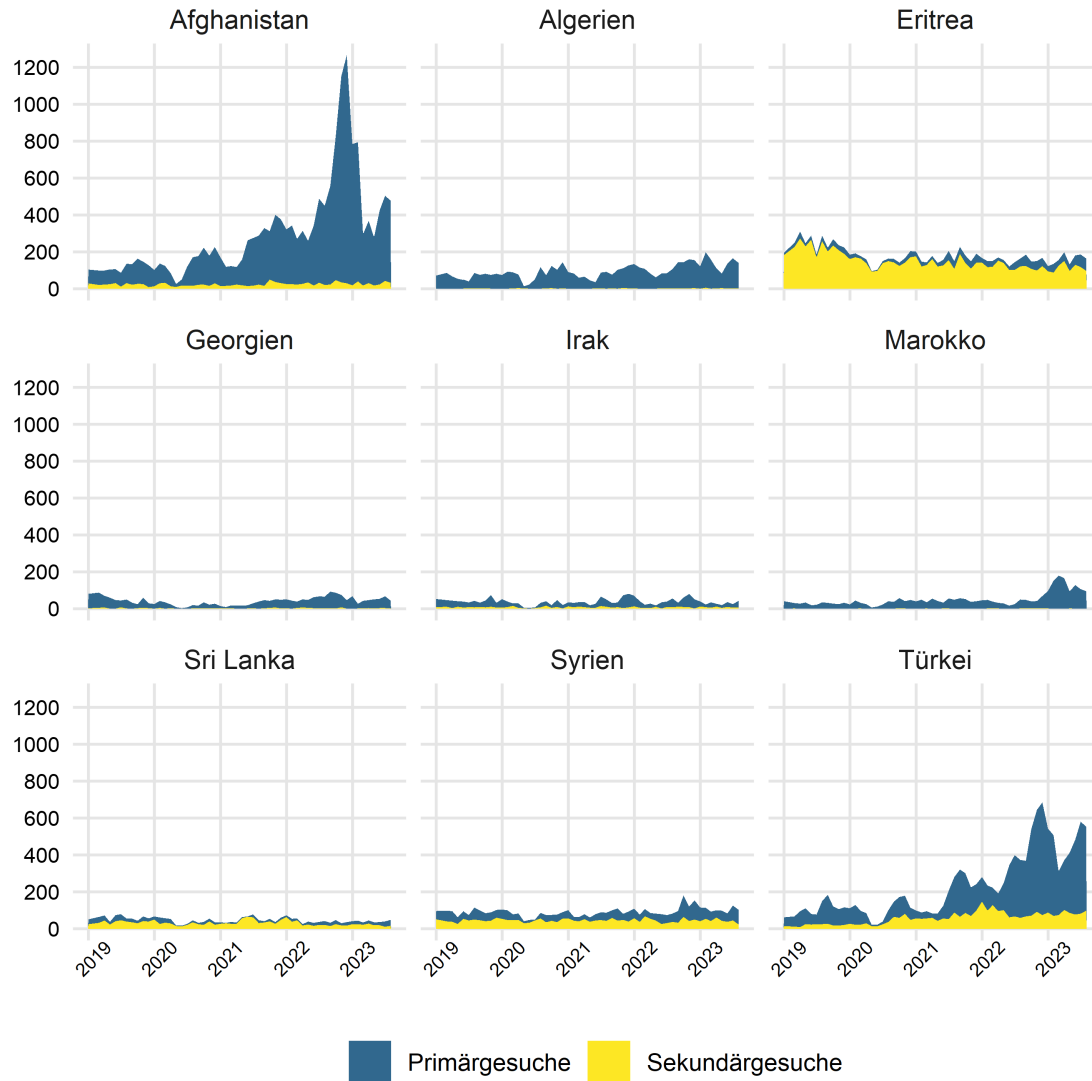

Grafik 1: Asylgesuche 01.01.2018 bis 31.07.2023 – Wichtigste Herkunftsländer

Grafik 2: Asylgewährungen Juli 2023

Grafik 3: Gewährte Schutzstatus S nach Alter und Geschlecht per Ende Juli 2023

Grafik 4: Gewährte Schutzstatus S nach Nationalität per Ende Juli 2023