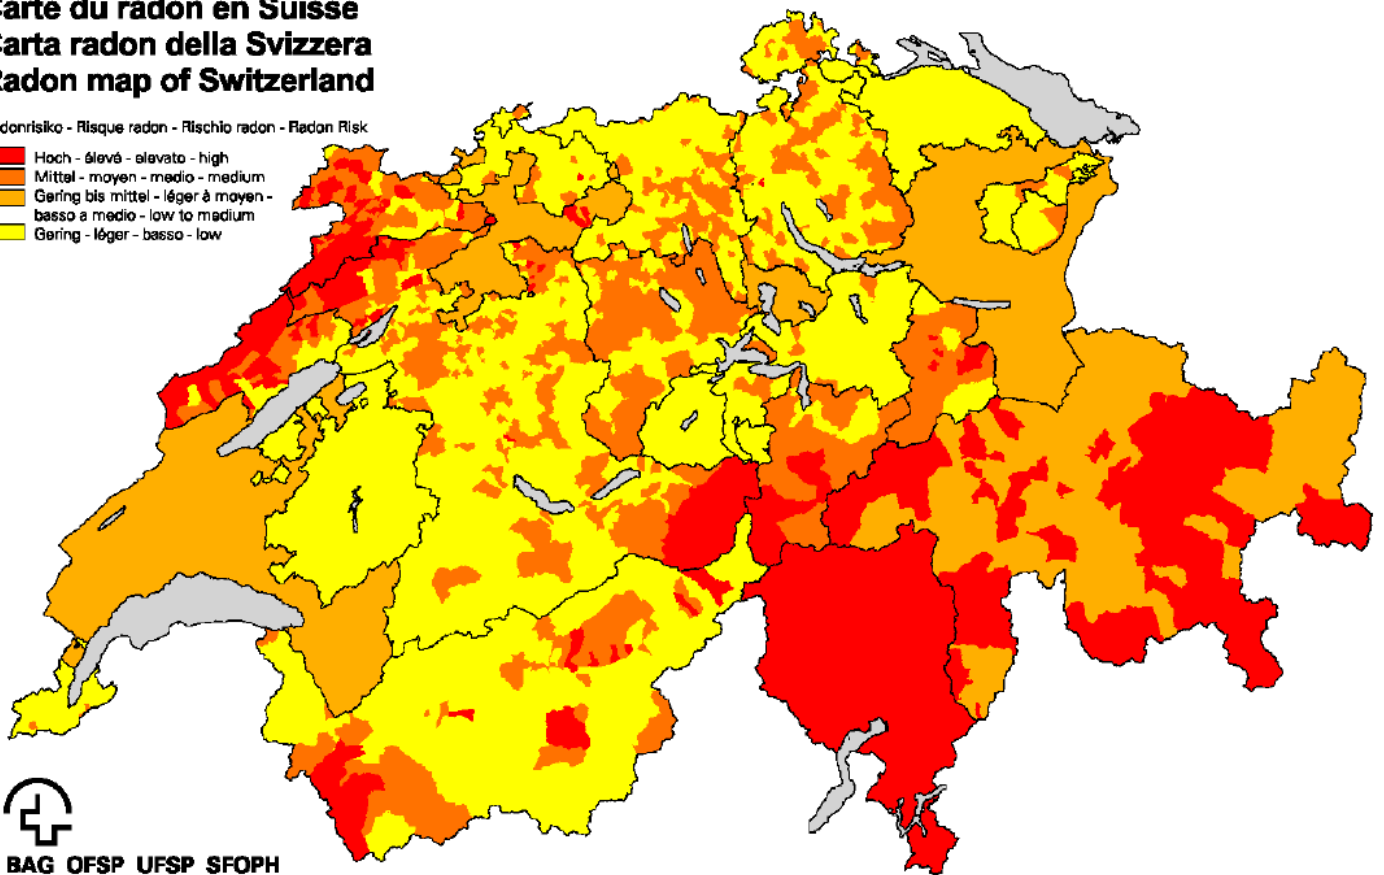

**Radonkarte der Schweiz
Carte du radon en Suisse
Carta radon della Svizzera
Radon map of Switzerland**

Radonrisiko - Risque radon - Rischio radon - Radon Risk

- Hoch - élevé - elevato - high
- Mittel - moyen - medio - medium
- Gering bis mittel - léger à moyen - basso a medio - low to medium
- Gering - léger - basso - low

BAG OFSP UFSP SFOPH
01.2006, L+T Geostat 1990